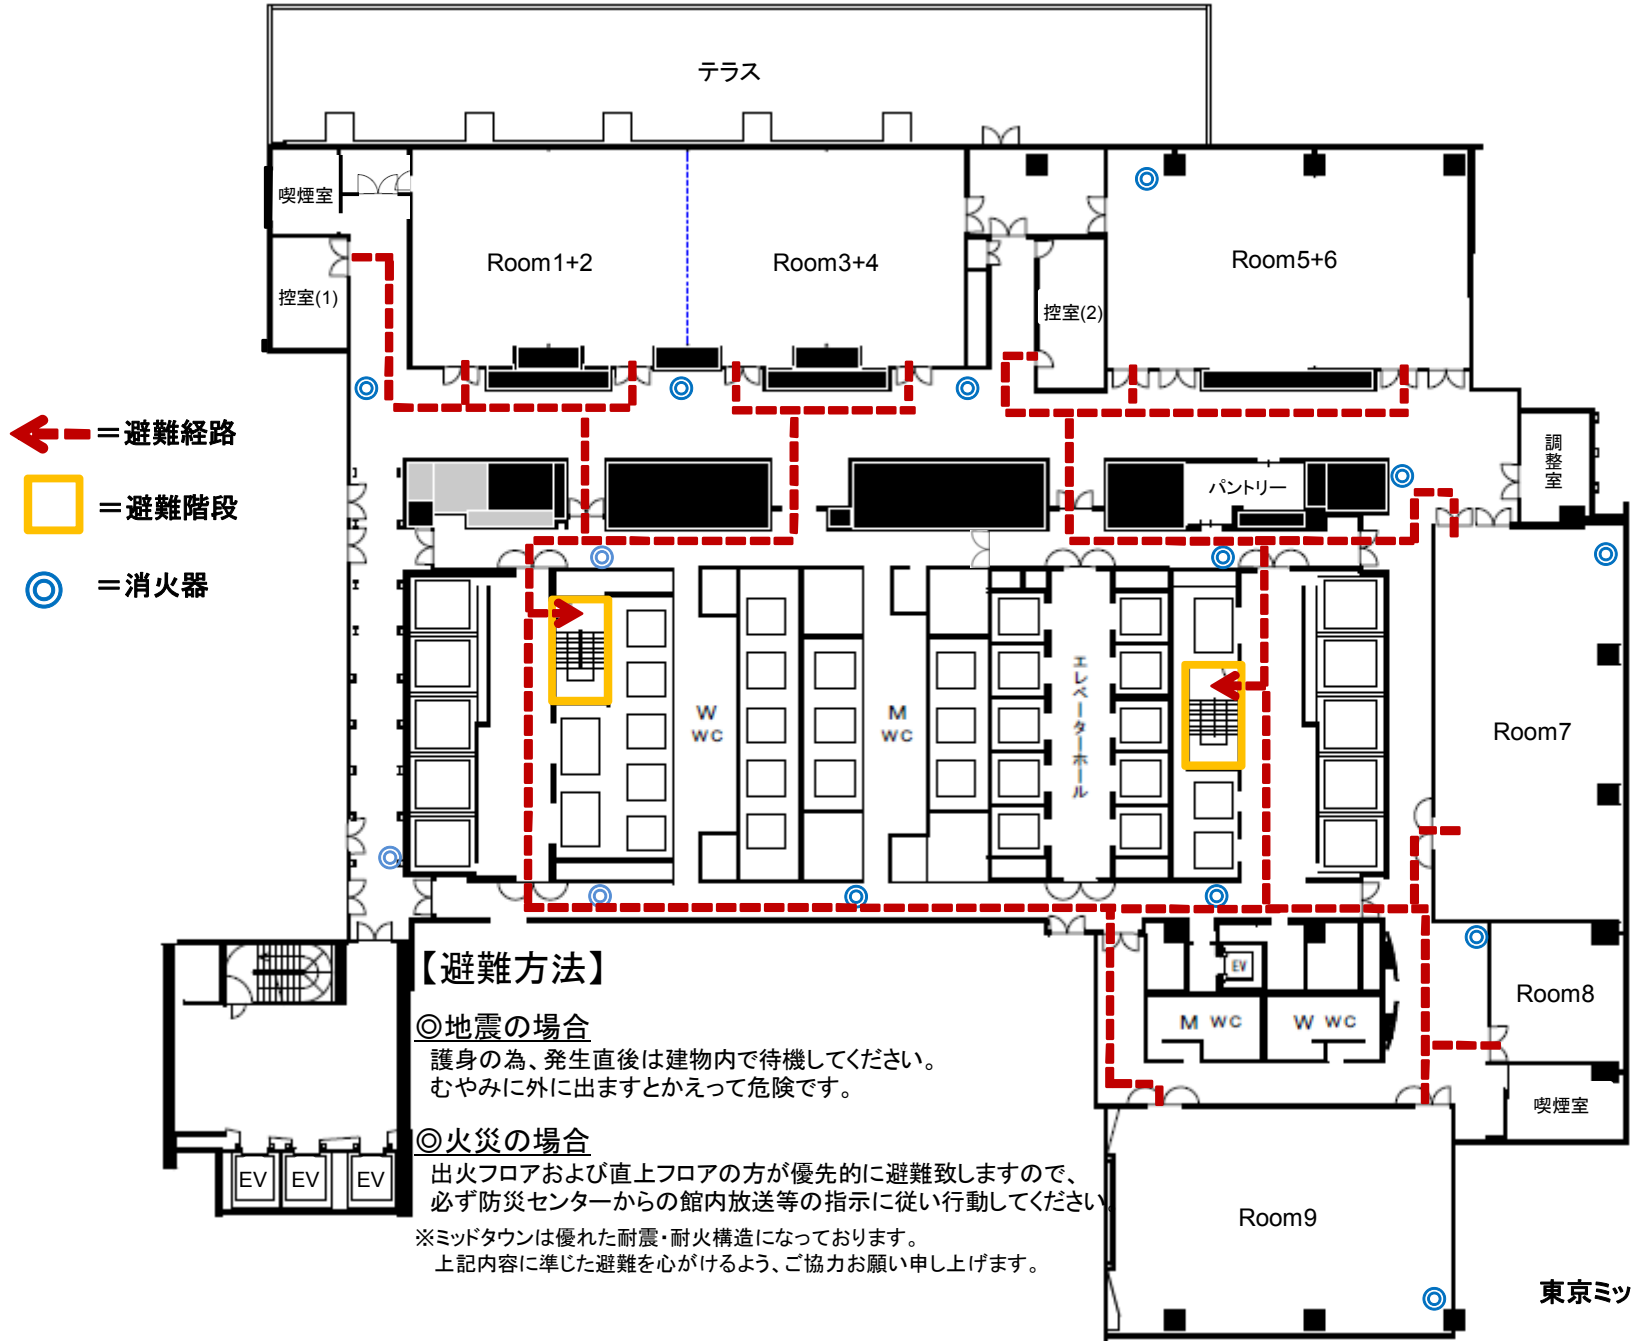

東京ミッドタウン・カンファレンス 防災設備配置図/避難経路図

【避難方法】

◎地震の場合

護身の為、発生直後は建物内で待機してください。
むやみに外に出ますと危険です。

◎火災の場合

出火フロアおよび直上フロアの方が優先的に避難致しますので、
必ず防災センターからの館内放送等の指示に従い行動してください。

※ミッドタウンは優れた耐震・耐火構造になっております。
上記内容に準じた避難を心がけるよう、ご協力お願い申し上げます。