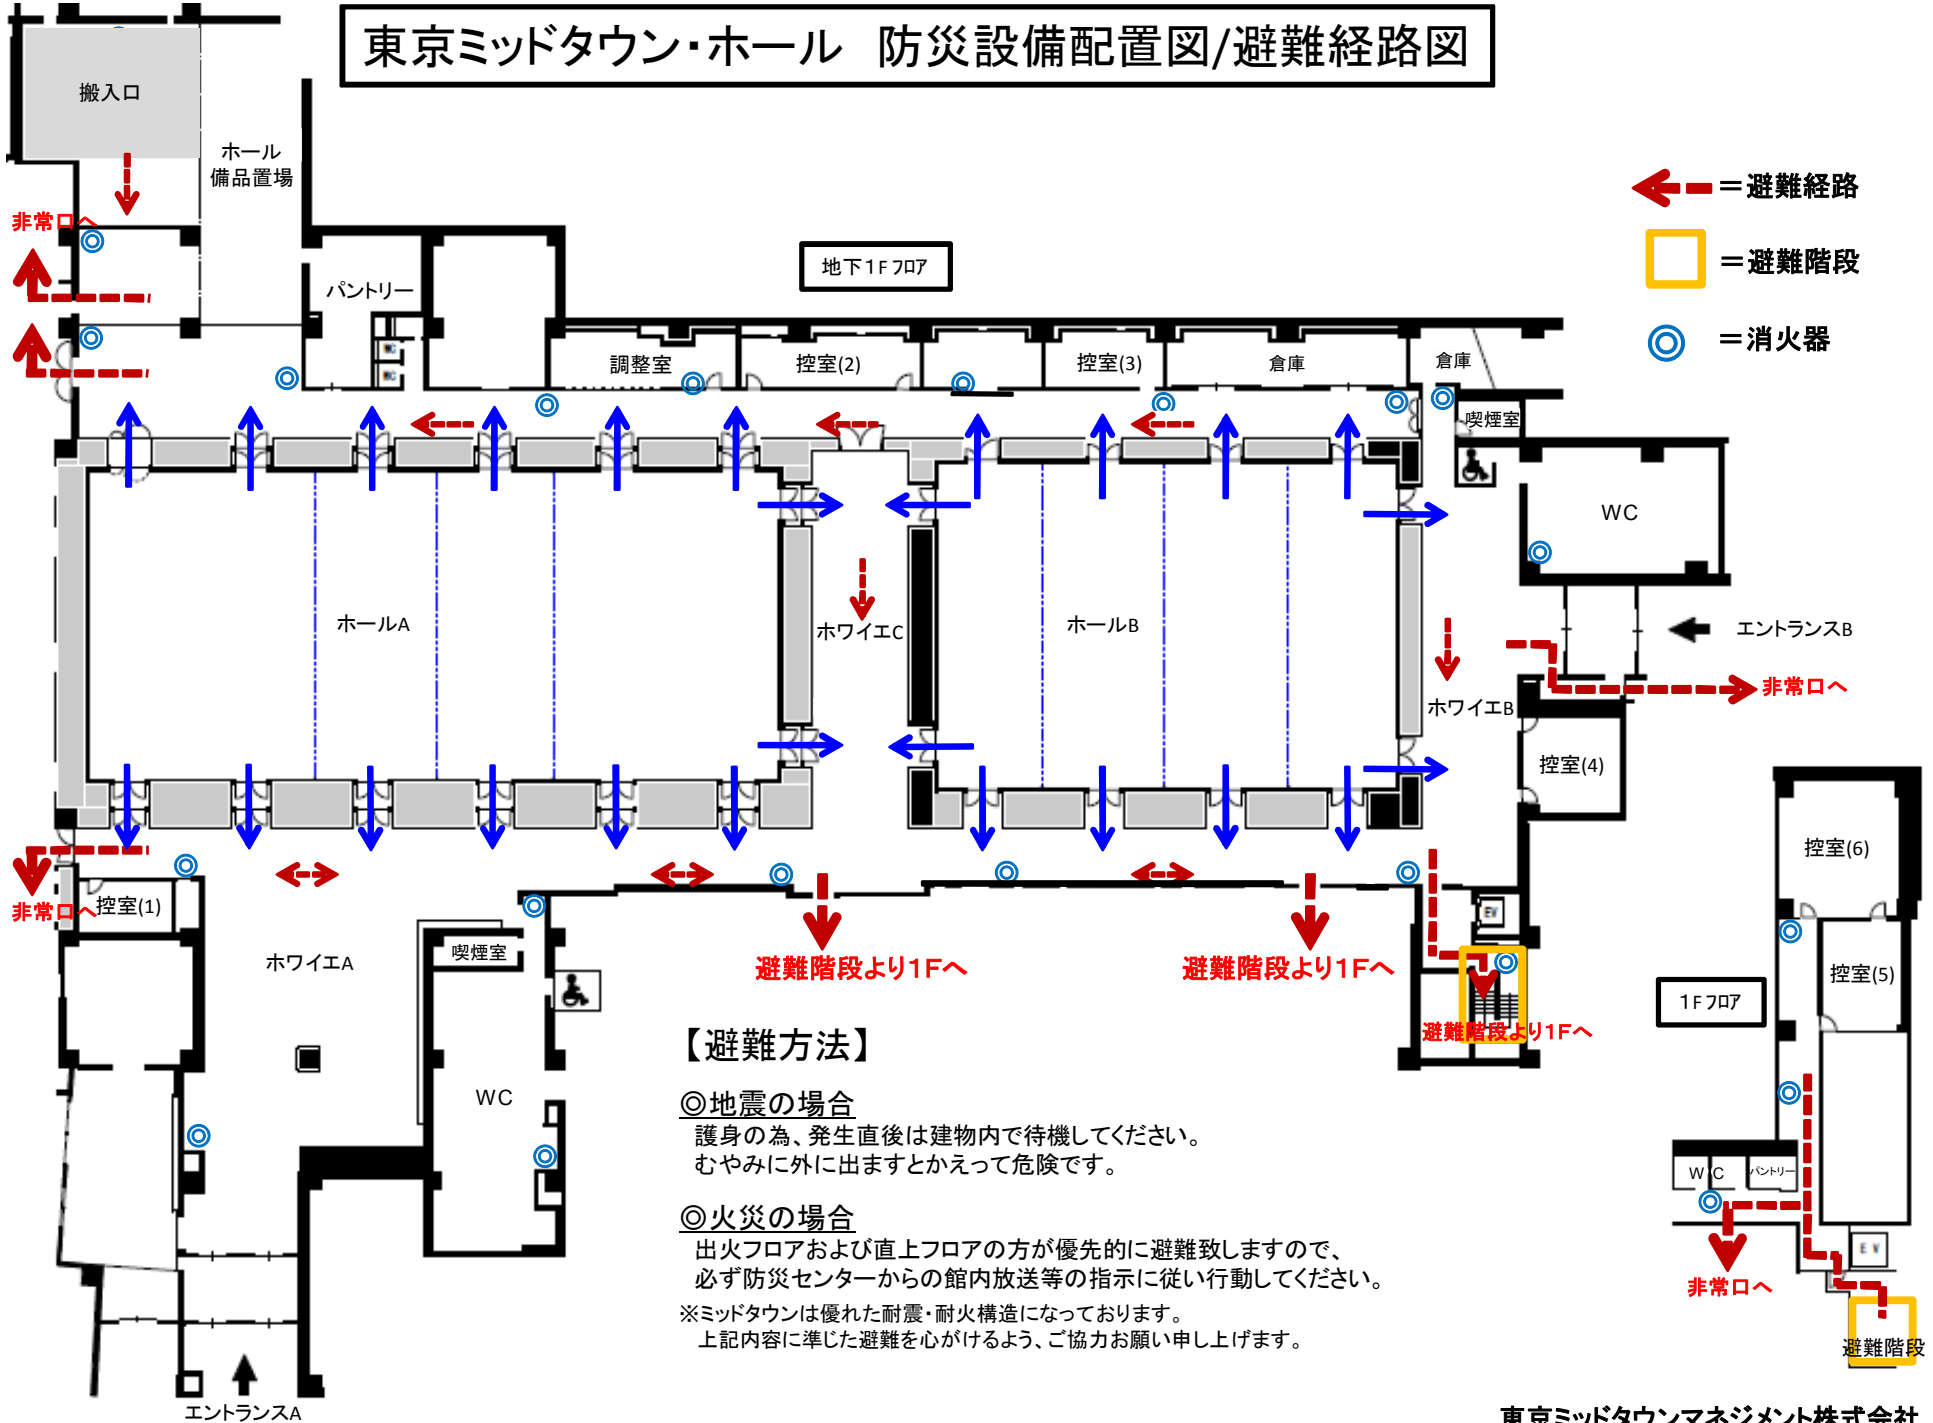

東京ミッドタウン・ホール 防災設備配置図/避難経路図

【避難方法】

◎地震の場合
護身の為、発生直後は建物内で待機してください。
むやみに外に出ますと危険です。

◎火災の場合
出火フロアおよび直上フロアの方が優先的に避難致しますので、
必ず防災センターからの館内放送等の指示に従い行動してください。
※ミッドタウンは優れた耐震・耐火構造になっております。
上記内容に準じた避難を心がけるよう、ご協力お願い申し上げます。