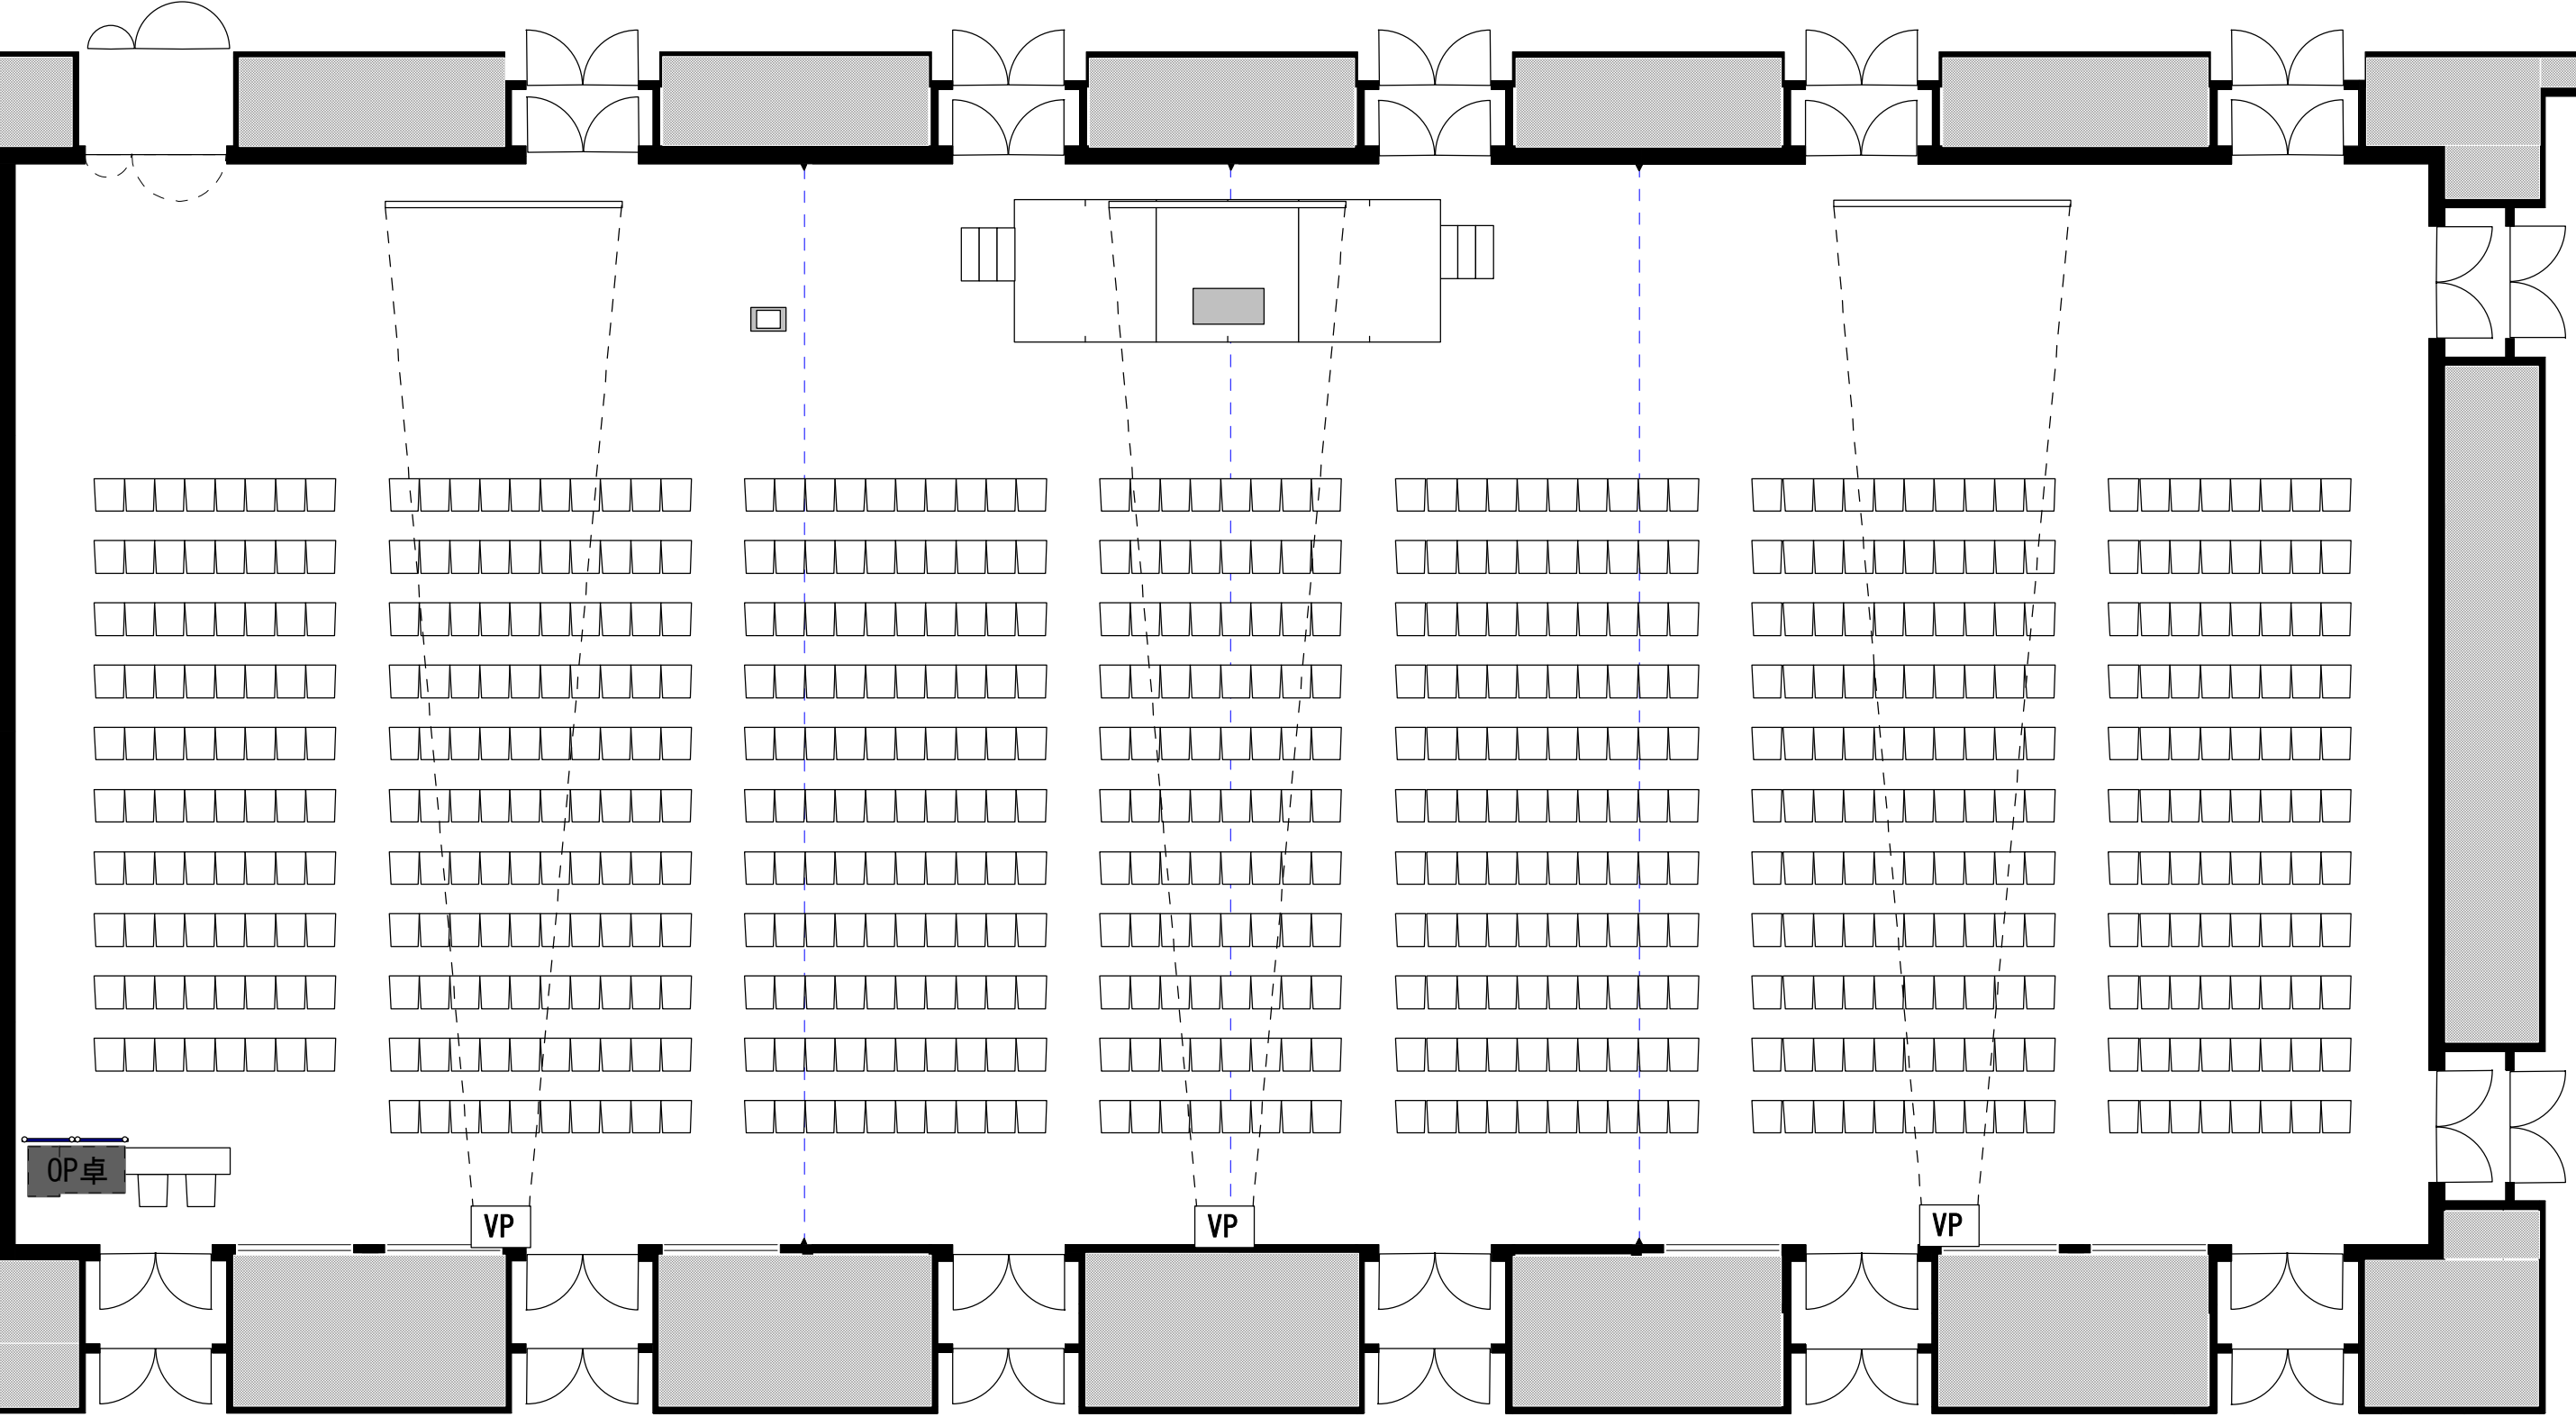

WC

WC

<ホールA 横・シアター696席>

OP卓

VP

VP

VP