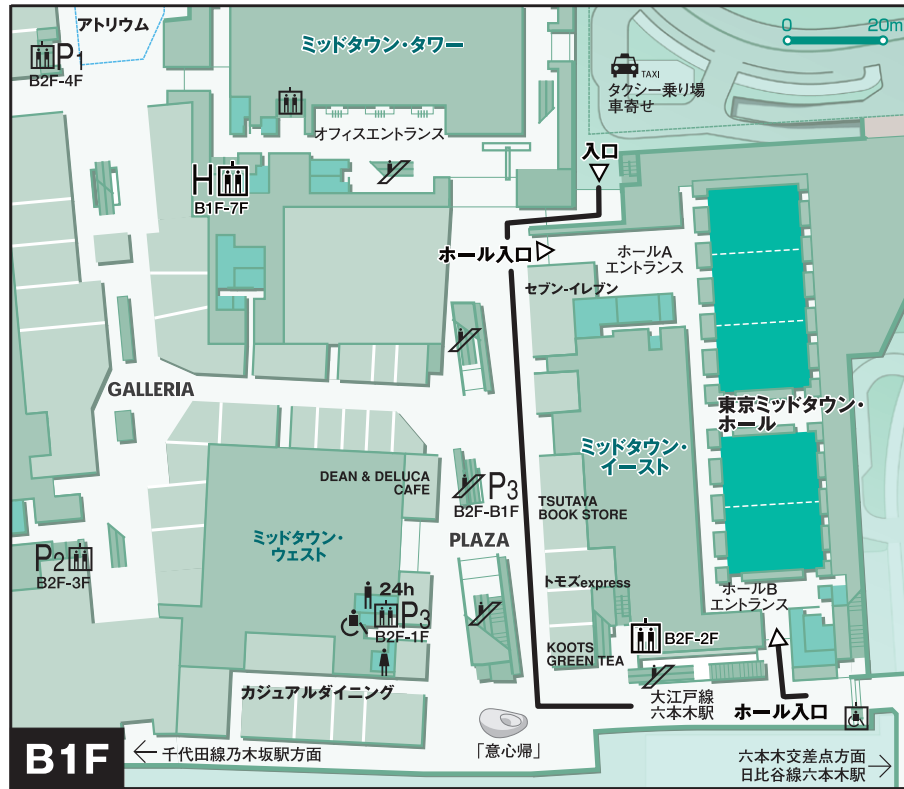

東京ミッドタウン ホールMAP(来訪者用 )B1F

東京ミッドタウン ホールMAP(来訪者用 )1F