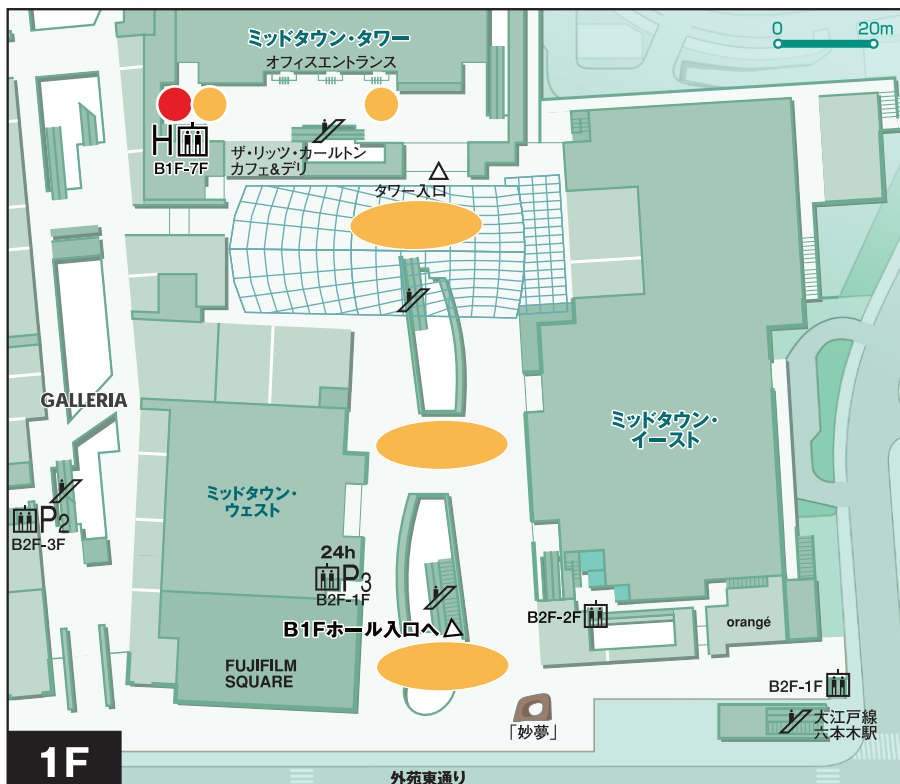

東京ミッドタウン ホール&カンファレンス  
指定サインスタンド&誘導員配置可能位置

● …カンファレンス誘導用

● …ホール誘導用

会場指定のサインスタンド以外の配置はご遠慮ください  
 ・450x 450x 厚さ5mmのパネルを差し込むことができます。  
 パネルはお持込みいただくか、会場にて有料製作を承ります。  
 ・ミッドタウン・タワー内は主にカンファレンスへの誘導の場合に配置してください

● ● …誘導員配置可能位置

誘導員はスーツを着用してください  
 会場指定の腕章をお貸出しますので誘導中は必ず着用してください  
 一般のお客様の勧誘行為や、周囲にご迷惑となるような大きな声での案内誘導はご遠慮ください  
 ・ご案内されるイベント以外のご質問を受けた場合は、ミッドタウン内のインフォメーションの場所をご案内ください  
 ・ホールのエントランス前(A・B)はホールへの誘導の場合のみ配置可能です。  
 (案内誘導の混乱のもとになりますのでカンファレンスへの誘導はご遠慮ください)  
 ・ミッドタウン・タワー内は主にカンファレンスへの誘導の場合に配置してください