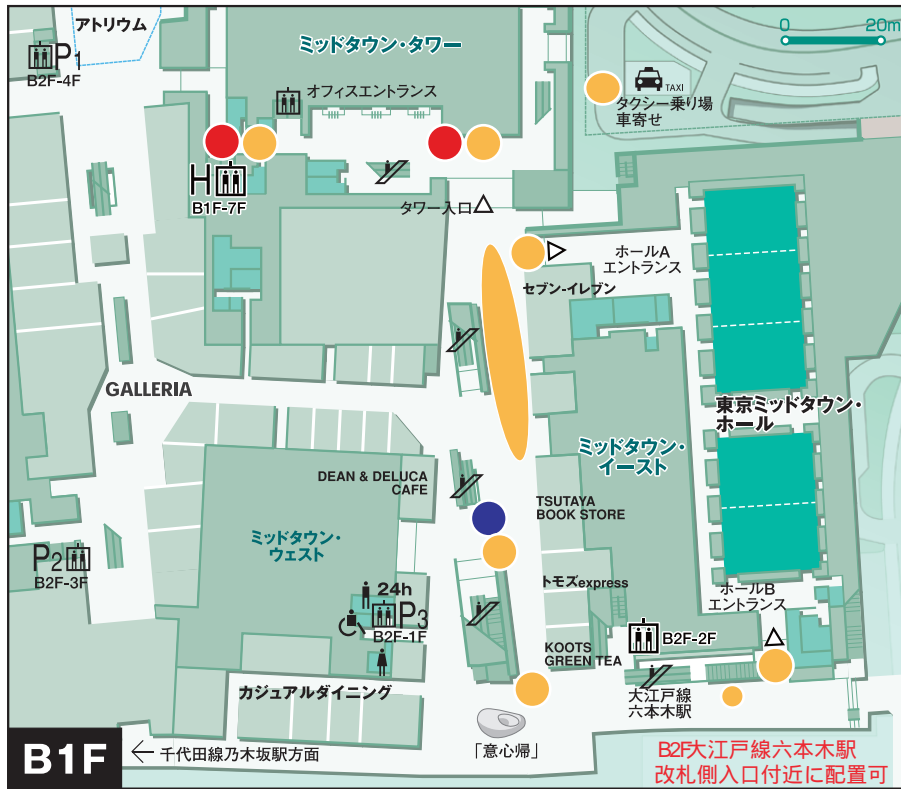

東京ミッドタウン ホール&カンファレンス  
指定サインスタンド&誘導員配置可能位置

● …カンファレンス誘導用

● …ホール誘導用

会場指定のサインスタンド以外の配置はご遠慮ください  
 ・450x 450x 厚さ5mmのパネルを差し込むことができます。  
 パネルはお持込みいただくか、会場にて有料製作を承ります。  
 ・ミッドタウン・タワー内は主にカンファレンスへの誘導の場合に配置してください

● ● …誘導員配置可能位置

誘導員はスーツを着用してください  
 会場指定の腕章をお貸出しますので誘導中は必ず着用してください  
 一般のお客様の勧誘行為や、周囲にご迷惑となるような大きな声での案内誘導はご遠慮ください  
 ・ご案内されるイベント以外のご質問を受けた場合は、ミッドタウン内のインフォメーションの場所をご案内ください  
 ・ホールのエントランス前(A・B)はホールへの誘導の場合のみ配置可能です。  
 (案内誘導の混乱のもとになりますのでカンファレンスへの誘導はご遠慮ください)  
 ・ミッドタウン・タワー内は主にカンファレンスへの誘導の場合に配置してください