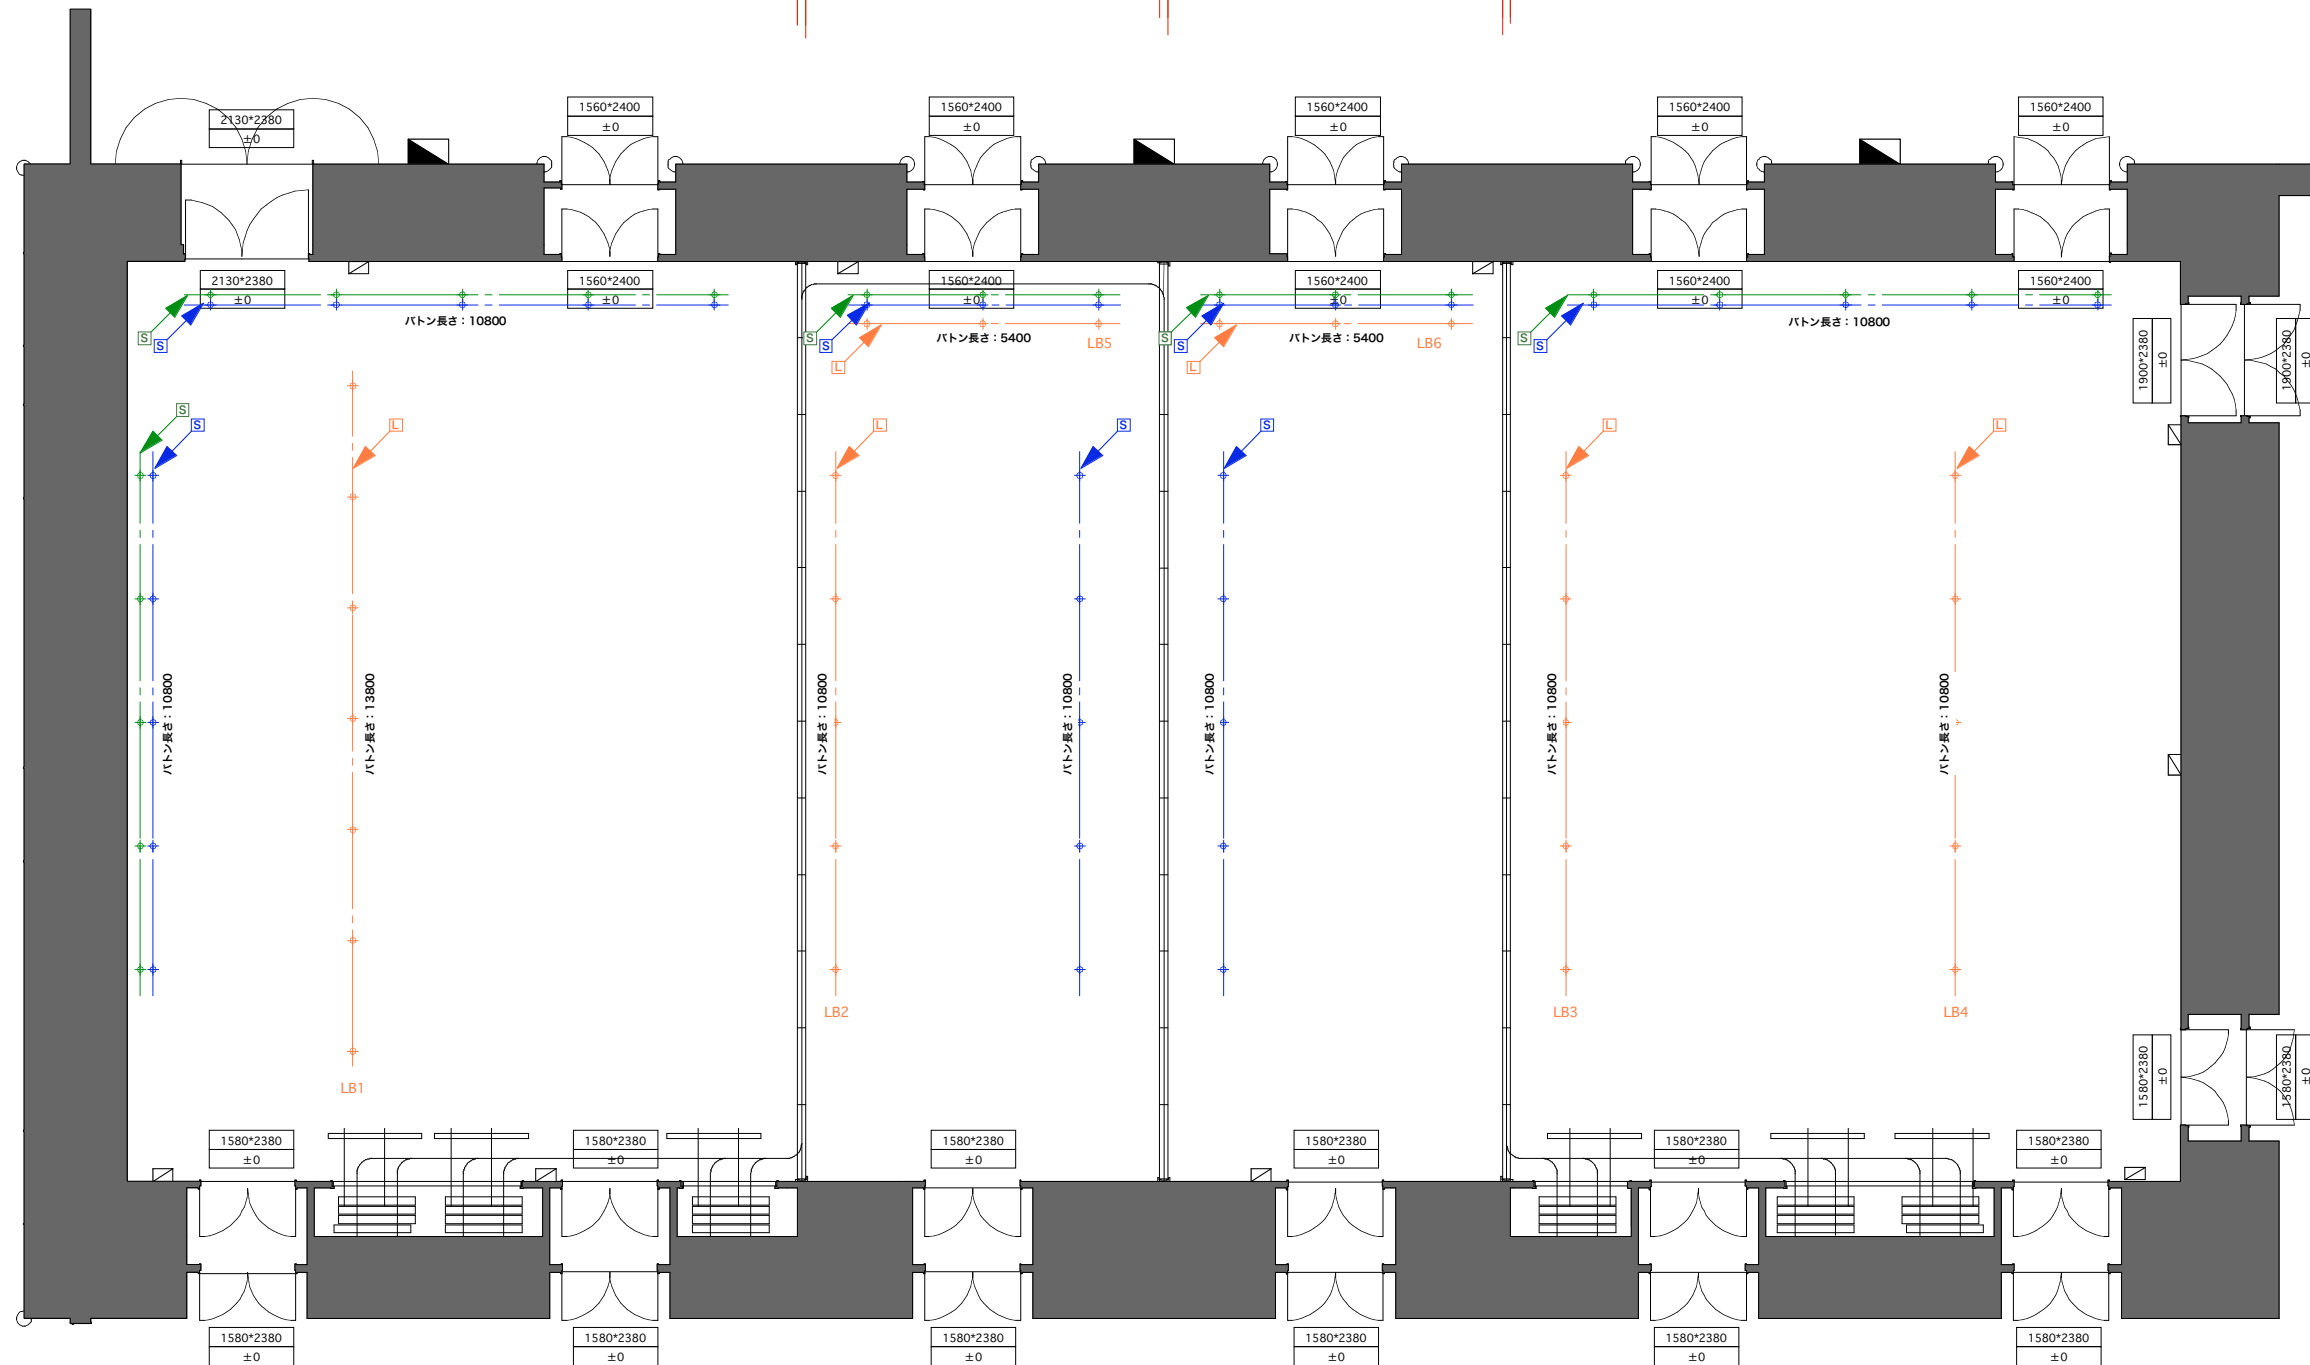

バックヤード側通路

40760

正面側通路

接続盤	
分電盤	
照明ボタン	
美術ボタン	
スクリーンボタン	

Client	東京ミッドタウン	Draw	ボタン図	Scale	1/150 (A3)	Issue Date	2007.03.30	Revision	
Title	ホールA	Locate		Direction		Planning	Design		