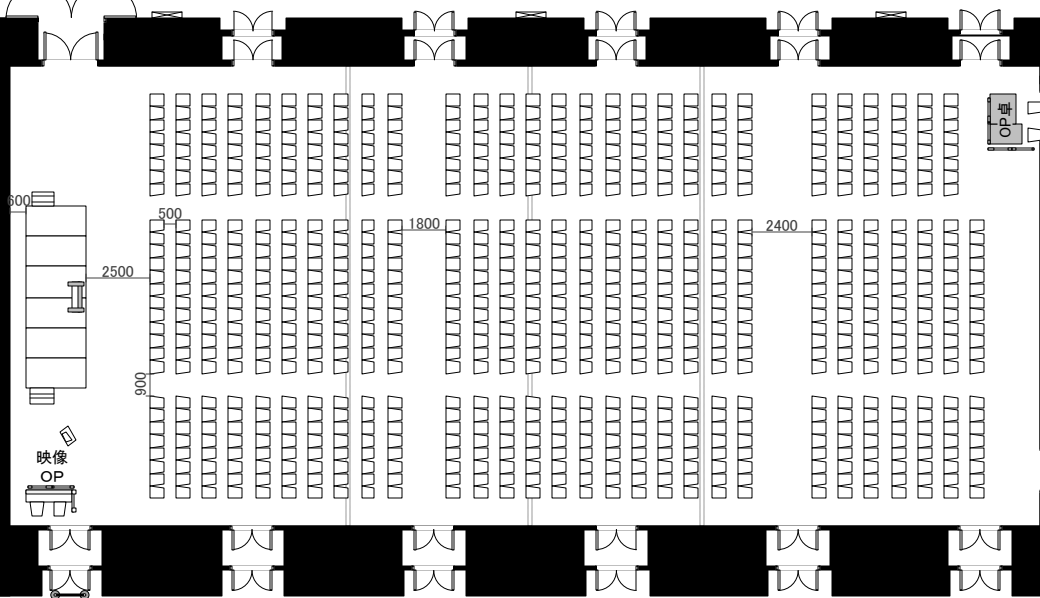

控室(2)

SK
W.C.
W.C.

調整室

ホールA <縦・シアター804席>

出口

ホワイエC

ホワイエA

控室(1)

喫煙室

W.C

風除室

風除室

エントランスA