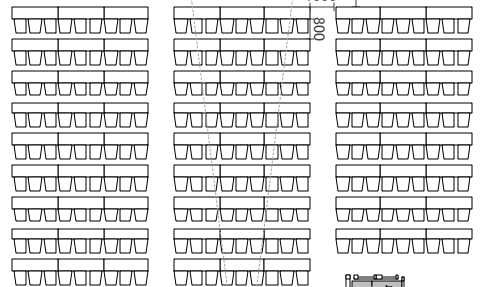

控室(2)

SK  
W.C.  
W.C.

調整室

ホールA

〈横2分割・スクール3名掛け1室234席 全468席(2名掛け1室156席 全312席)〉

映像  
OP

240インチ

2300

OP卓

VP

映像  
OP

240インチ

2300

OP卓

VP

ホワイエC