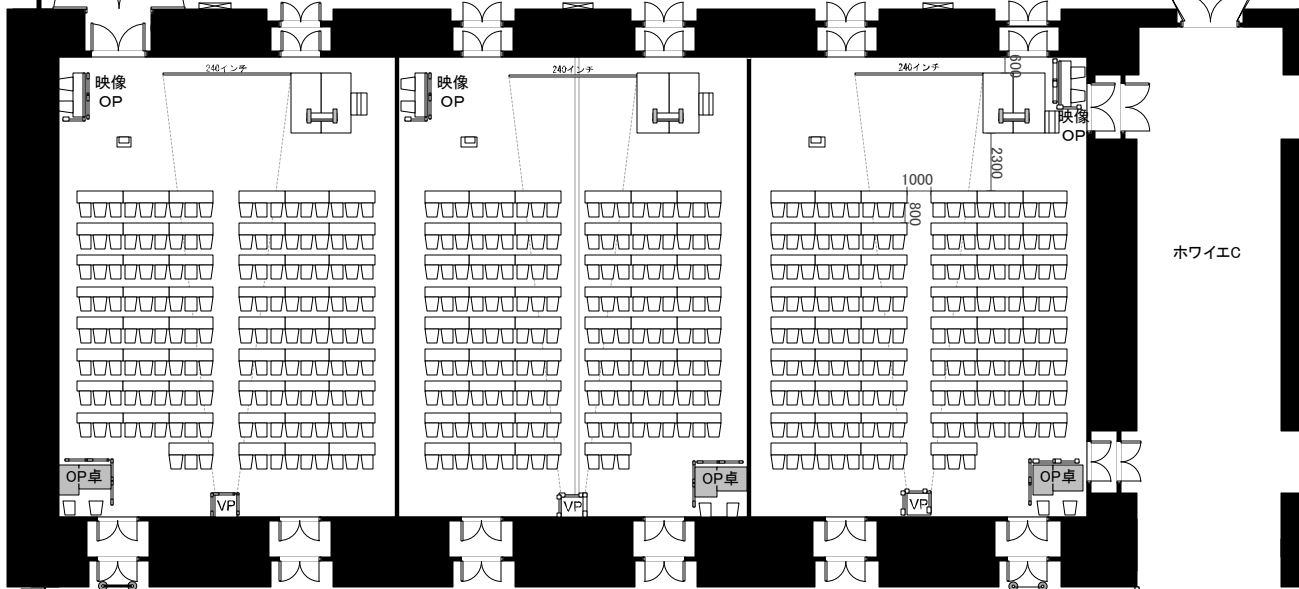

控室(2)

調整室

SK

W.C

W.C

ホールA

<横3分割・スクール3名掛け1室156席 全468席(2名掛け1室104席 全312席)>

ホワイエC

ホワイエA

控室(1)

受付

喫煙室

W.C

風除室

風除室

エントランスA