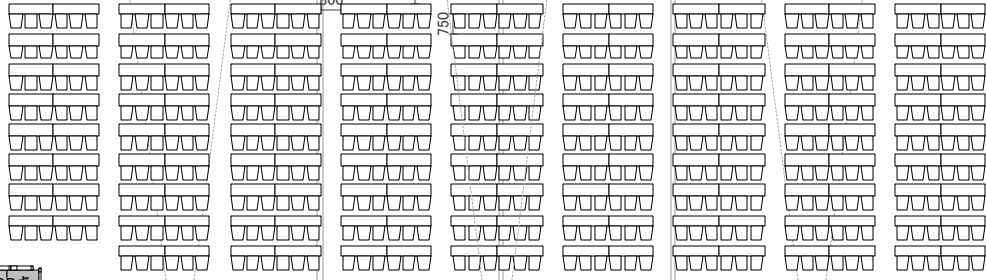

控室(2)

SK
W.C.
W.C.

調整室

ホールA <横・スクール3名掛け480席(2名掛け320席)>

映像
OP

240インチ

240インチ

240インチ

ホワイエC

ホワイエA

控室(1)

受付

喫煙室

W.C.

風除室

風除室