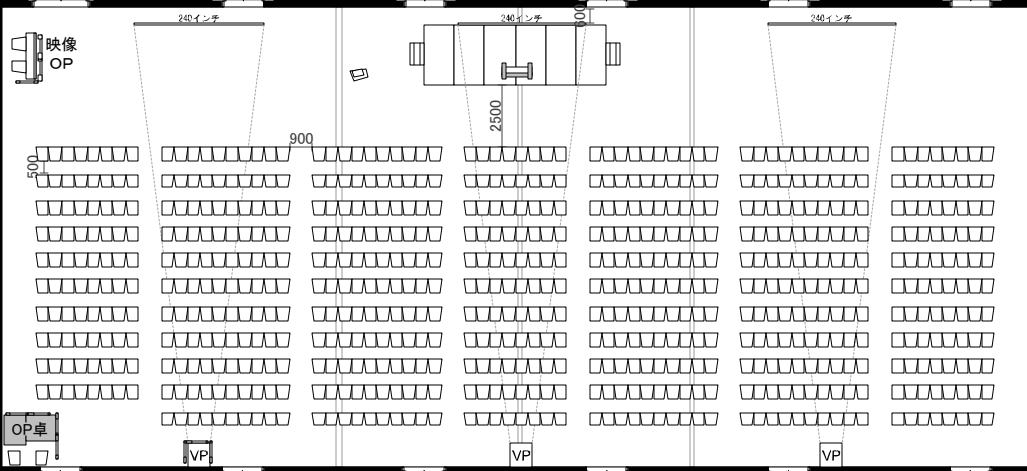

控室(2)

SK
W.C.
W.C.

調整室

ホールA <横・シアター696席>

ホワイエC

控室(1)

ホワイエA

受付

喫煙室

W.C.

風除室

風除室

エントランスA