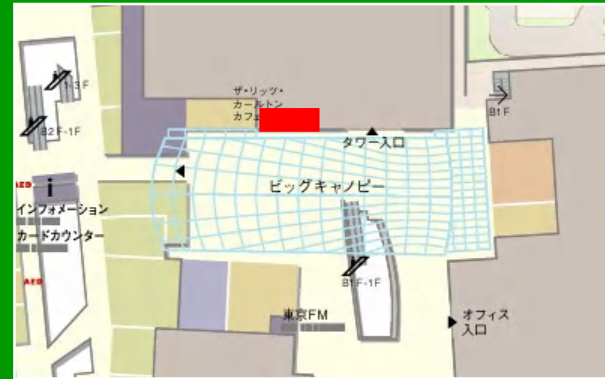

■ ■ ■ 東京ミッドタウン内 施設メディアのご案内

<映像メディア>

ミッドビジョン (200インチ大型ビジョン)

<<イメージ写真>>

<<平面図・1F>>

<<料金例>>

ビッグキャノピー 下 200インチビジョン(7日間料金) 放映時間AM10:00~PM9:00			
15秒 × 2回 × 1h	¥150,000(税別)	15秒 × 4回 × 1h	¥300,000(税別)
30秒 × 2回 × 1h	¥300,000(税別)	30秒 × 4回 × 1h	¥600,000(税別)

★その他、プラザ柱巻き広告(B1F)・バナーフラッグなどの街区内広告媒体もございます。

<<イメージ写真>>

<プラザB1F柱巻き>

<<イメージ写真>>

<外苑東通り沿いバナーフラッグ>

※映像メディア等の広告媒体については弊社指定代理店を通してのお申し込みとなります。
詳細は下記窓口にお問い合わせください。

【お問い合わせ先】
東京ミッドタウン メディア事務局
TEL:03-3475-3241