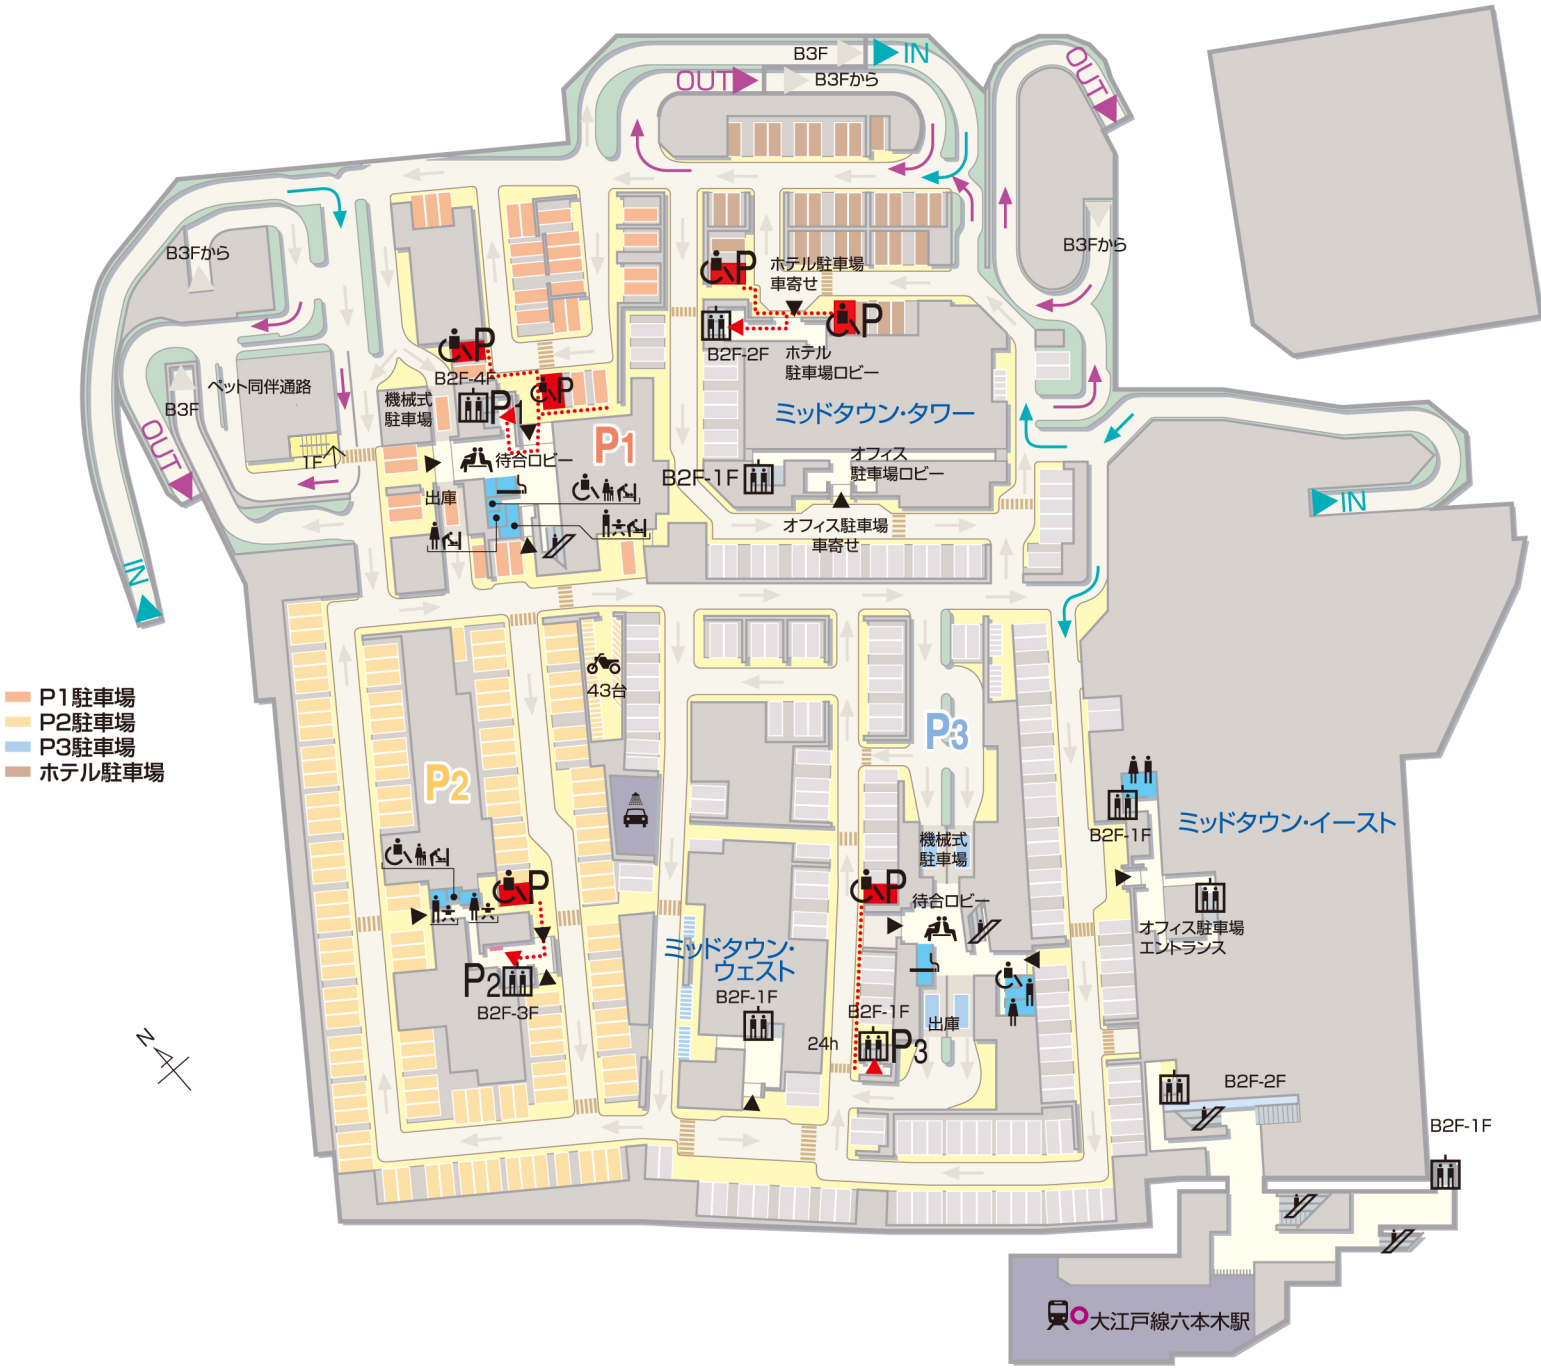

PARKING (B2F)

- ベンチ、ソファ
- ペット同伴可能通路
- 障害者対応駐車場
- 車イス優先誘導線
- 女性化粧室
- 男性化粧室
- 小児用小便器
- ベビーチェア
- ベビーシート
- 喫煙所
- 待合所
- エスカレーター
- エレベーター
- 化粧室
- 多目的化粧室
- 地下鉄駅
- ペット同伴可
- 二輪車用駐車場
- 洗車場

駐車場アクセスマップ

◎駐車場のご案内

駐車場は390台のスペースをご用意しており、24時間ご利用いただけます。

<駐車料金>10分ごとに100円

■ご利用金額に応じて駐車料金サービスがございます。お買上げ額2,500円以上で1時間無料、5,000円以上で2時間無料、10,000円以上で4時間無料、30,000円以上で12時間無料 (税込・合算可、最大で12時間無料)

※ザ・リッツ・カールトン東京、サントリー美術館、Billboard Live TOKYO等一部対象外の店舗、施設がございます。各店に事前にお問い合わせのうえ、ご利用いただけますようお願いいたします。

※お買上当日分に限りです。

■東京ミッドタウンカード<セゾン>をお持ちのお客様は、ご利用金額にかかわらず、駐車料金か1時間無料 (1日1回限り)

<駐車場の使用方法>

- 1) 駐車場入口の発券機で駐車券をお受け取りください。
- 2) お買上げ時、駐車券又は東京ミッドタウンカードをご利用店舗にご提示ください。店舗にてお買上げ金額の登録を行います。
- 3) 駐車場ロビーの事前精算機、もしくは出庫の際に自動精算機にてご精算ください。精算時に駐車券又は東京ミッドタウンカードを挿入いただくことで、駐車料金サービスを受けることができます。