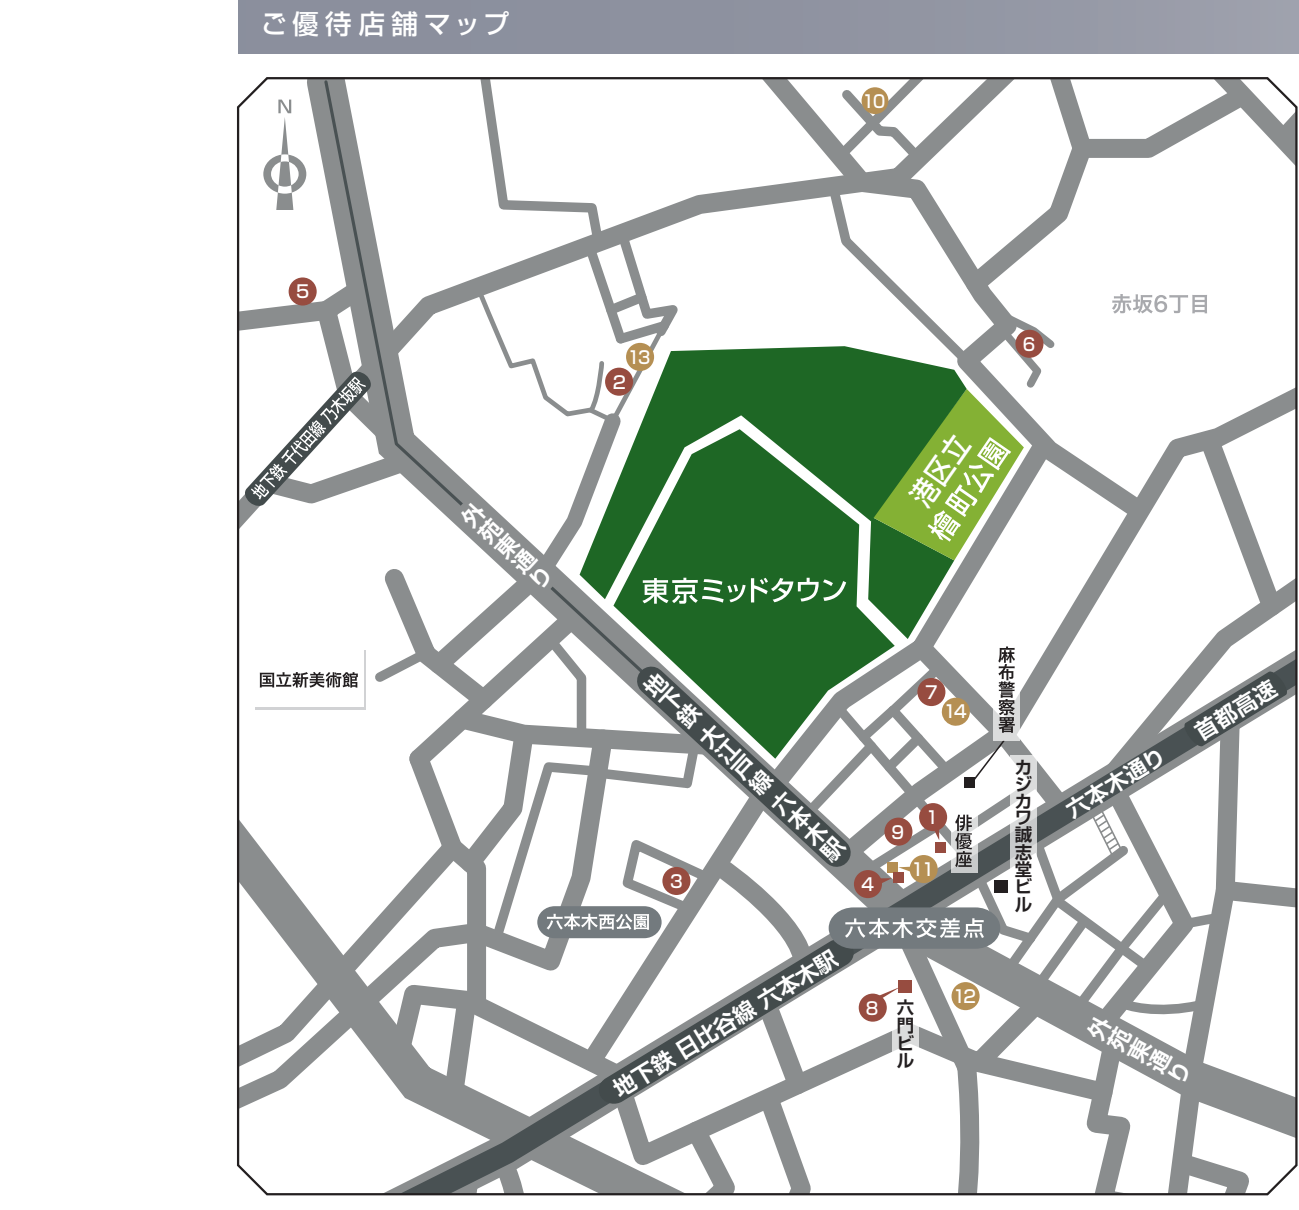

yumemi

ヘッドスパサロン

MAP 14

★ヘッドスパメニュー(60分・90分・120分)10%OFF

- カード保有者及び同伴者1名様まで
- 来店時にカード提示
- ▲なし

東京都港区六本木4-5-7 スタジオD 2F
TEL.03-6824-5272
営業時間 / 9:00~22:00
定休日 / 年末年始
URL / <https://beauty.hotpepper.jp/kr/slnH000690366/>