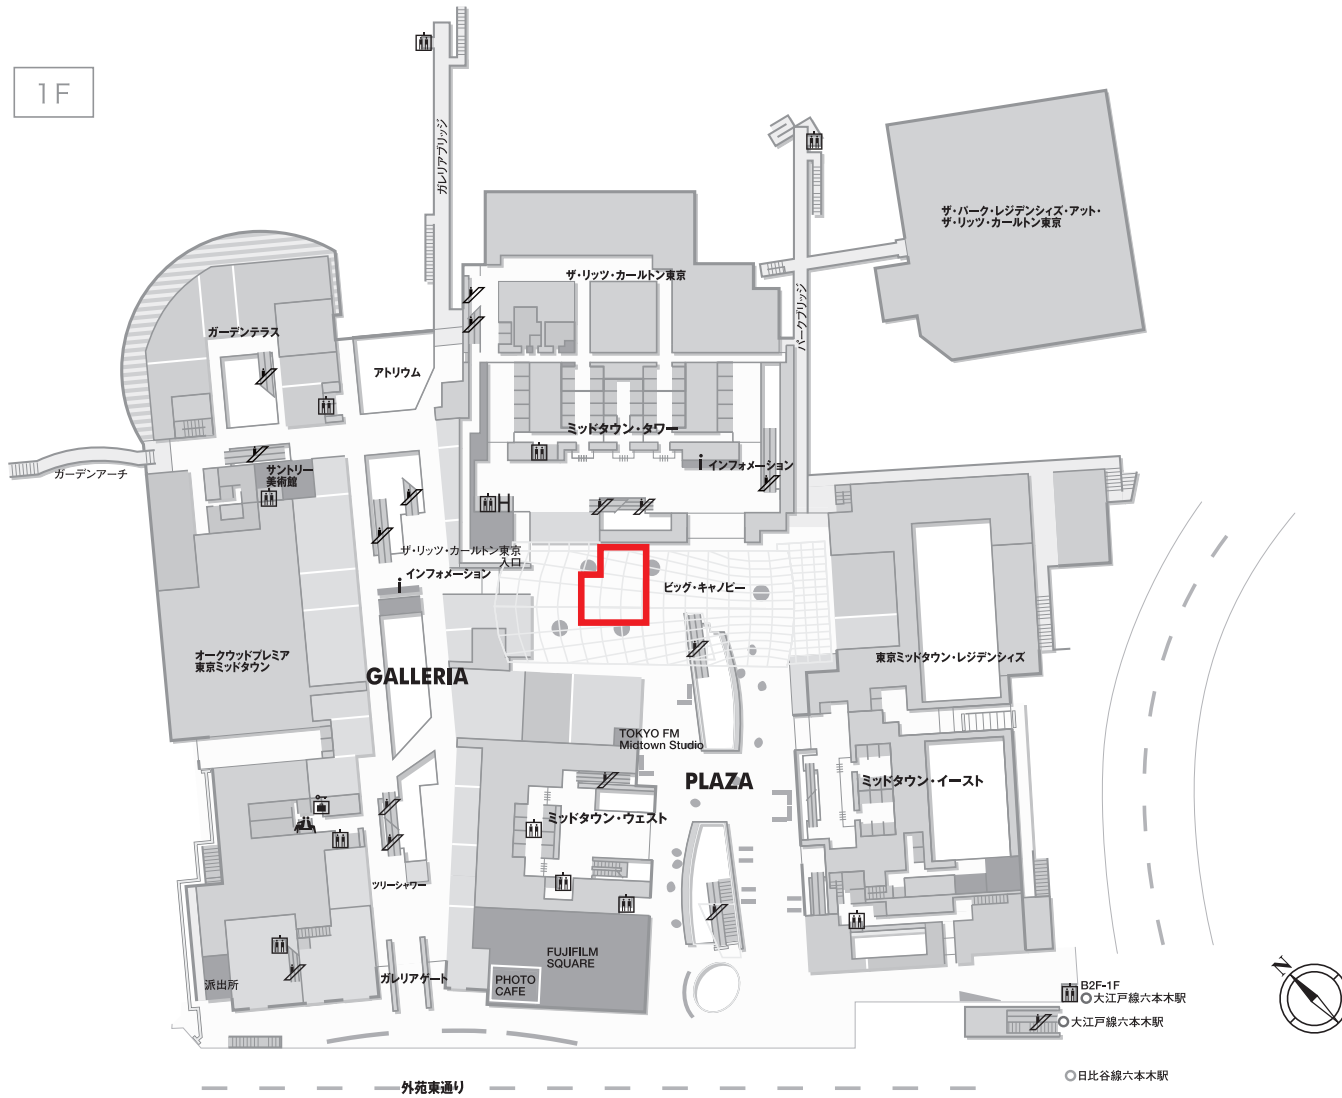

# [Map] キャノピー・スクエア

ES-04

Plaza

ビッグ・キャノピー

1F

GALLERIA

PLAZA

外苑東通り

日比谷線六本木駅