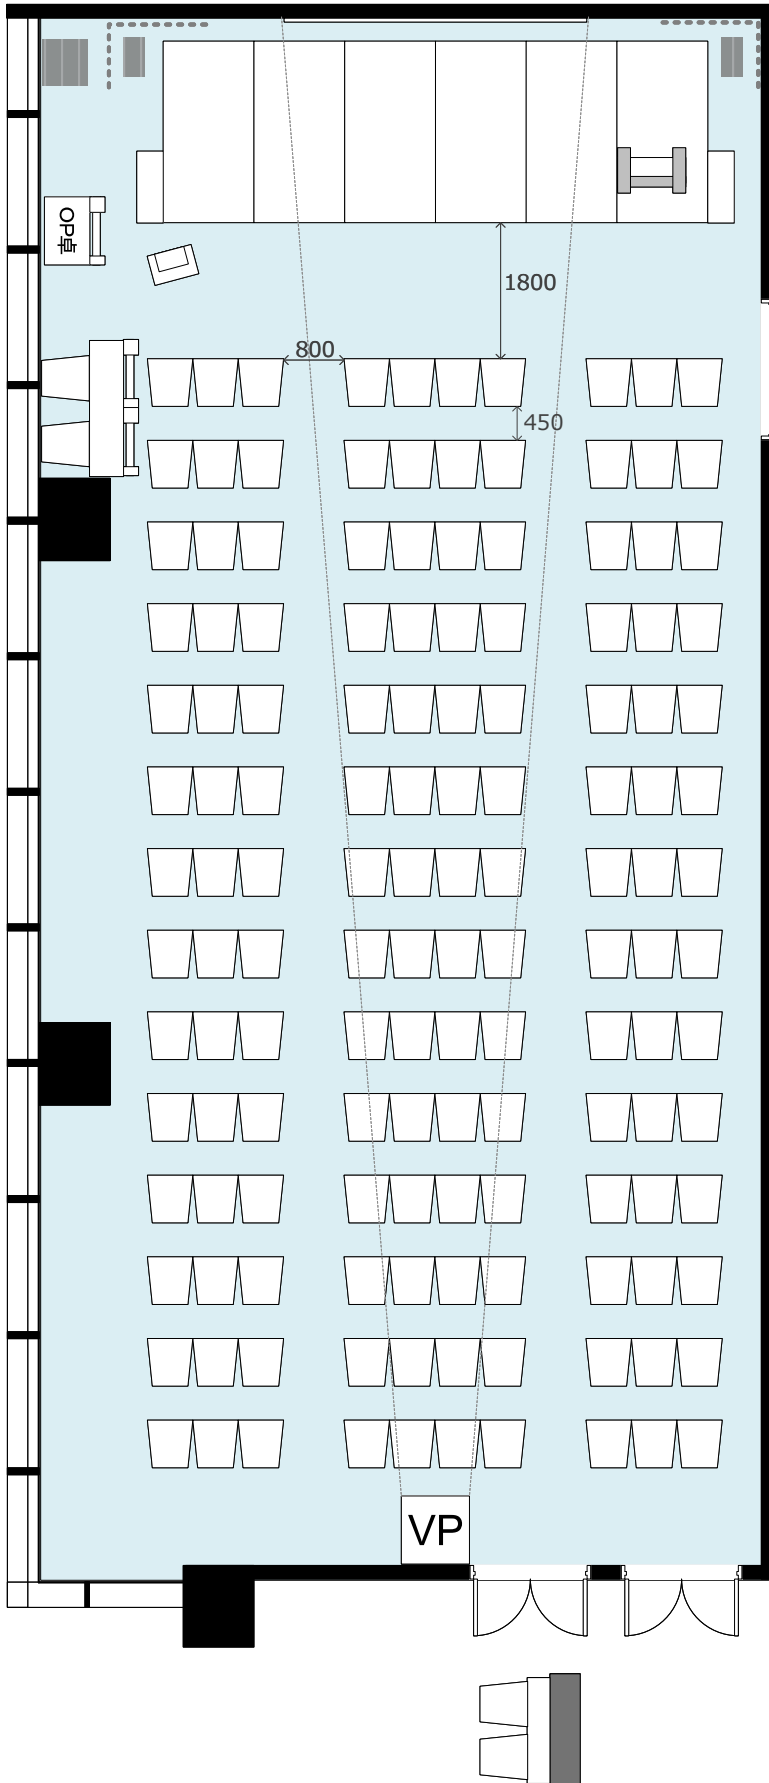

Room7 (208㎡/Ceiling height6.0m)

シアター/Theater seating

140席/140 seats

■無料付帯設備/Equipment Available Without Charge

- ・200インチスクリーン (4 : 3) もしくは壁投影
/200" screen or Wall projection
- ・プロジェクター/projector
- ・DVDプレーヤー/DVD player
- ・Blu-rayプレーヤー/BD player
- ・CDプレーヤー/CD deck
- ・マイク (ワイヤレス、ピン、有線) /microphones(wireless, lapel, wired)
- ・ステージ/stage
- ・演台/lectern
- ・司会台/ lectern(for MC)
- ・スポットライト/Spotlights
- ・受付台/Portable reception desk
- ・椅子/chairs
- ・机 (W1800×D600) /tables (table size : 1800*600mm)