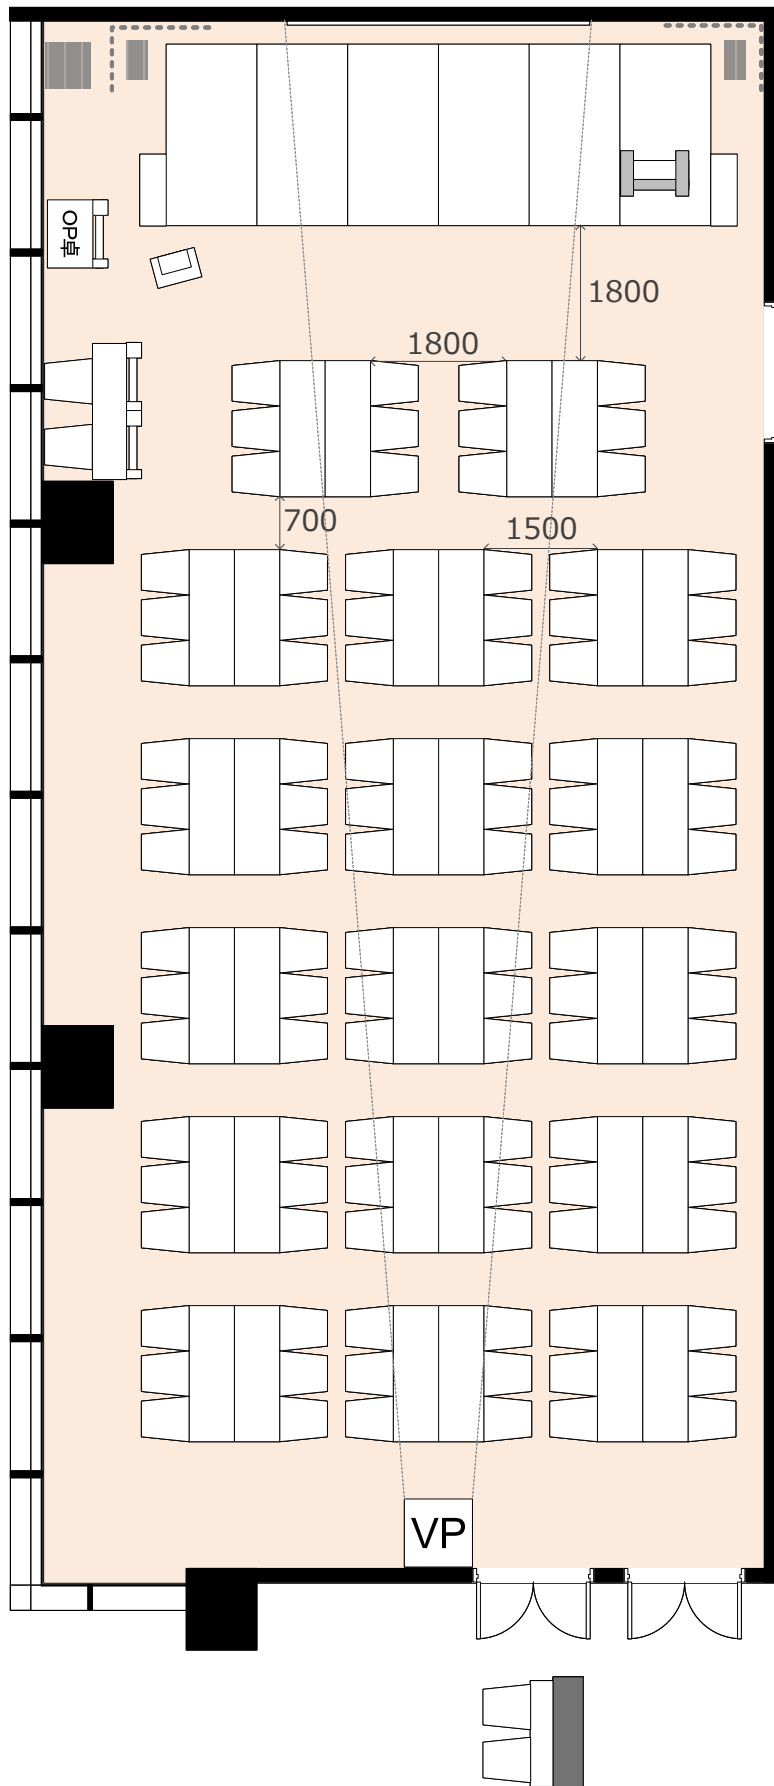

Room7 (208㎡/Ceiling height6.0m)

島組/Island

3名掛け 102席/102 seats(3seats per table)

2名掛け 68席/ 68 seats(2seats per table)

■無料付帯設備/Equipment Available Without Charge

- ・200インチスクリーン (4 : 3) もしくは壁投影 /200" screen or Wall projection
- ・プロジェクター/projector
- ・DVDプレーヤー/DVD player
- ・Blu-rayプレーヤー/BD player
- ・CDプレーヤー/CD deck
- ・マイク (ワイヤレス、ピン、有線) /microphones(wireless, lapel, wired)
- ・ステージ/stage
- ・演台/lectern
- ・司会台/ lectern(for MC)
- ・スポットライト/Spotlights
- ・受付台/Portable reception desk
- ・椅子/chairs
- ・机 (W1800×D600) /tables (table size : 1800*600mm)