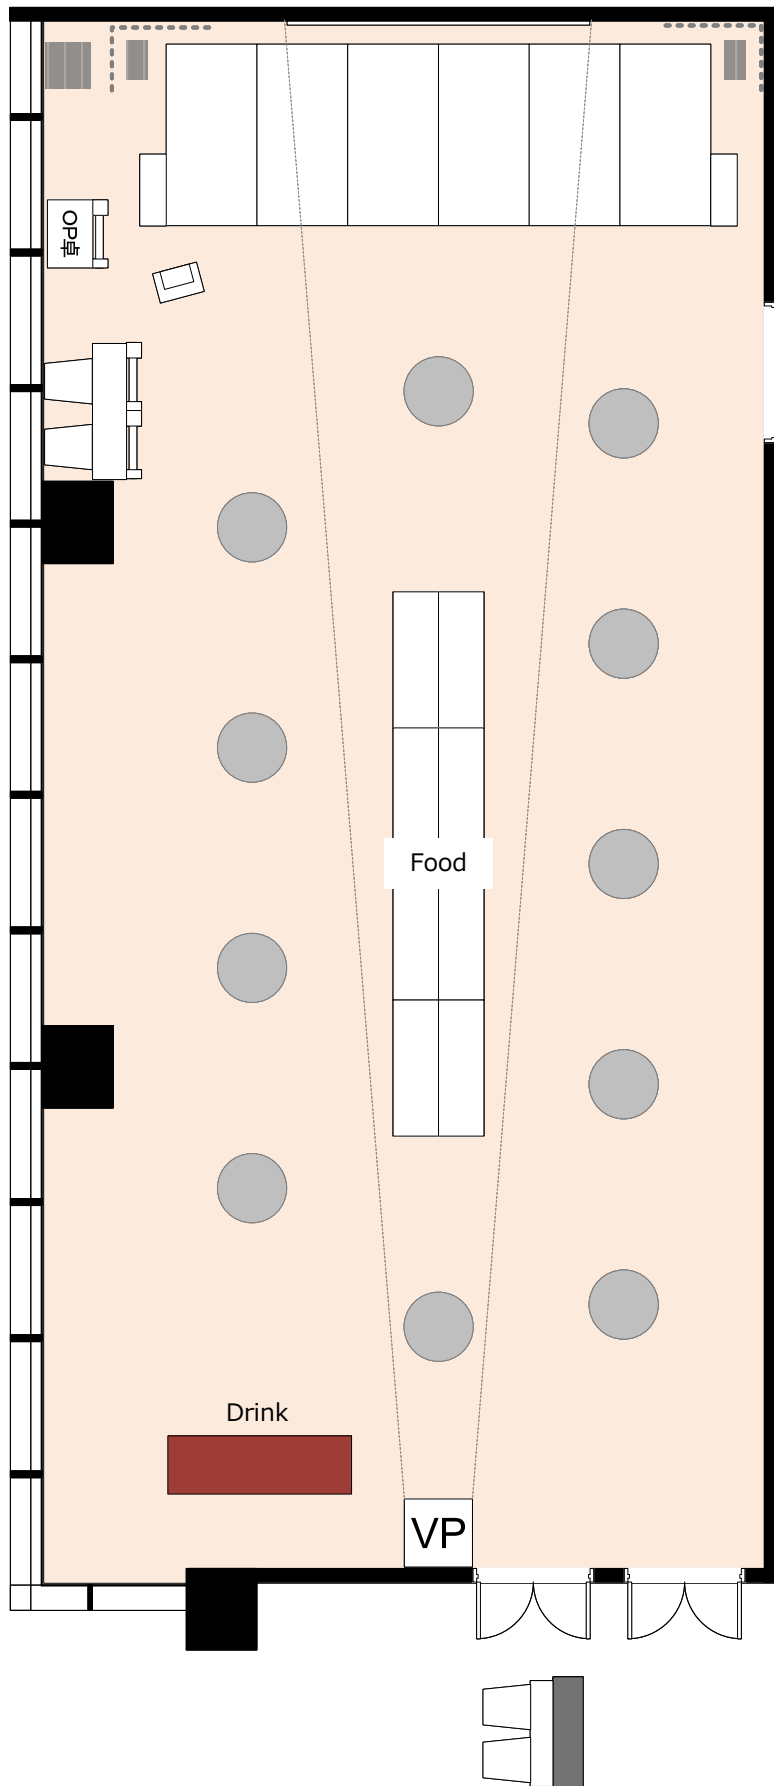

Room7 (208㎡/Ceiling height6.0m)

パーティー/Bufferet-style

110名/110 guests

■無料付帯設備/Equipment Available Without Charge

- ・200インチスクリーン (4 : 3) もしくは壁投影
/200" screen or Wall projection
- ・プロジェクター/projector
- ・DVDプレーヤー/DVD player
- ・Blu-rayプレーヤー/BD player
- ・CDプレーヤー/CD deck
- ・マイク (ワイヤレス、ピン、有線) /microphones(wireless, lapel, wired)
- ・ステージ/stage
- ・演台/lectern
- ・司会台/ lectern(for MC)
- ・スポットライト/Spotlights
- ・受付台/Portable reception desk
- ・椅子/chairs
- ・机 (W1800×D600) /tables (table size : 1800*600mm)
- ・ハイテーブル (910Φ×H740~1040)
/High tables (table size : 910Φ*H740~1040mm)