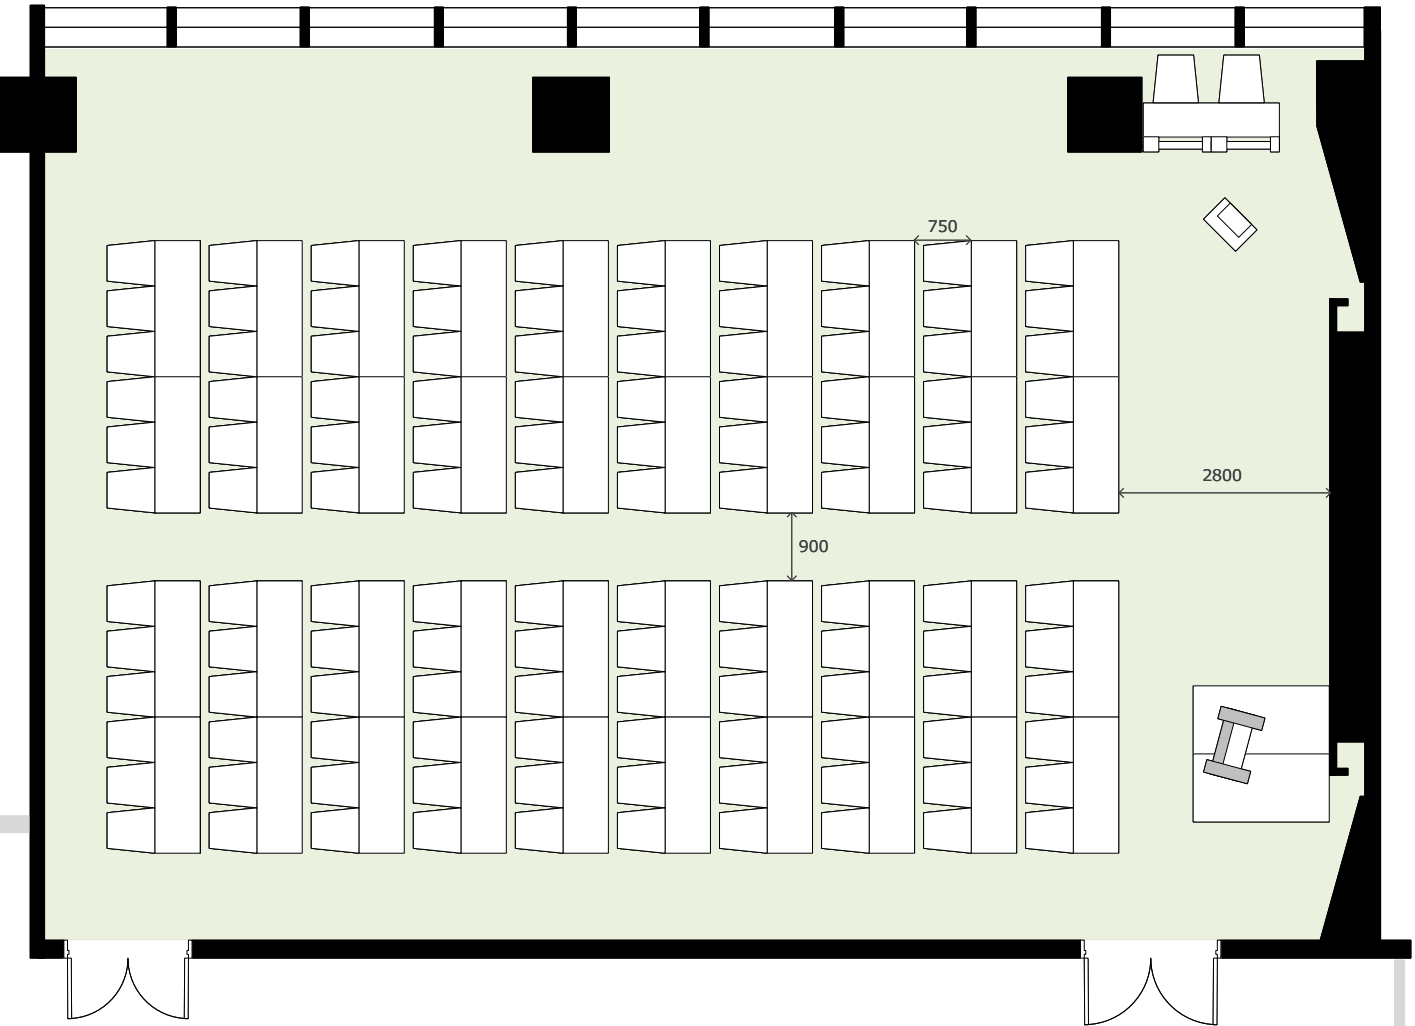

**Room9 (219m<sup>2</sup>/Ceiling height3.0m)**

スクール/Classroom seating  
3名掛け120席/120 seats(3seats per table)  
2名掛け80席/80 seats(2seats per table)

■無料付帯設備/Equipment Available Without Charge

- ・プロジェクター/projector
- ・DVDプレーヤー/DVD player
- ・Blu-rayプレーヤー/BD player
- ・CDプレーヤー/CD deck
- ・マイク (ワイヤレス、ピン、有線) /microphones(wireless, lapel, wired)
- ・ステージ/stage
- ・演台/lectern
- ・司会台/ lectern(for MC)
- ・スポットライト/Spotlights
- ・受付台/Portable reception desk
- ・椅子/chairs
- ・机 (W1800×D600) /tables ( table size : 1800\*600mm)