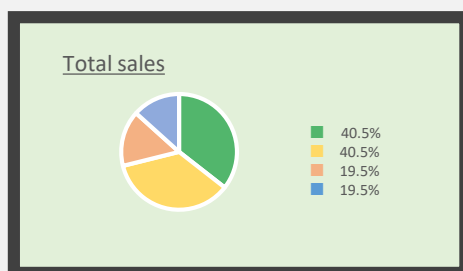

OLD

Panasonic PT-DZ8700
(10,600ルーメン/水銀ランプ光源)

NEW

Panasonic PT-MZ16KLJB
(16,000ルーメン/レーザー光源)

(ホールA)

◆ ライブスイッチャー（ホールA2台 / ホールB1台）

Roland社の最新機種”V-160HD”を3台導入しました。
カメラ画とスライド資料、複数台数のカメラ画等、多彩な画面レイアウトを構成することが可能になりましたので
是非、イベント演出の一つとしてご活用下さい。

OLD

複数入力に対して1出力のみ

カメラ画のみ

スライドのみ

NEW

複数入力を組み合わせて出力可能

カメラ画① + カメラ画② + カメラ画③

スライド + 背景 + カメラ画