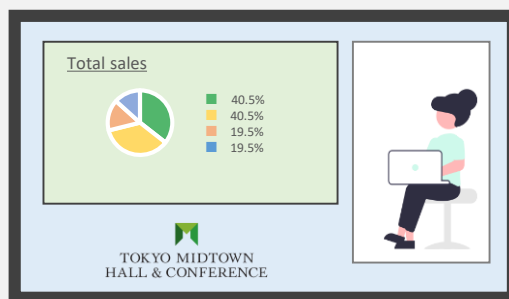

OLD

複数入力に対して1出力のみ

カメラ画のみ

スライドのみ

NEW

複数入力を組み合わせて出力可能

カメラ画① + カメラ画② + カメラ画③

スライド + 背景 + カメラ画