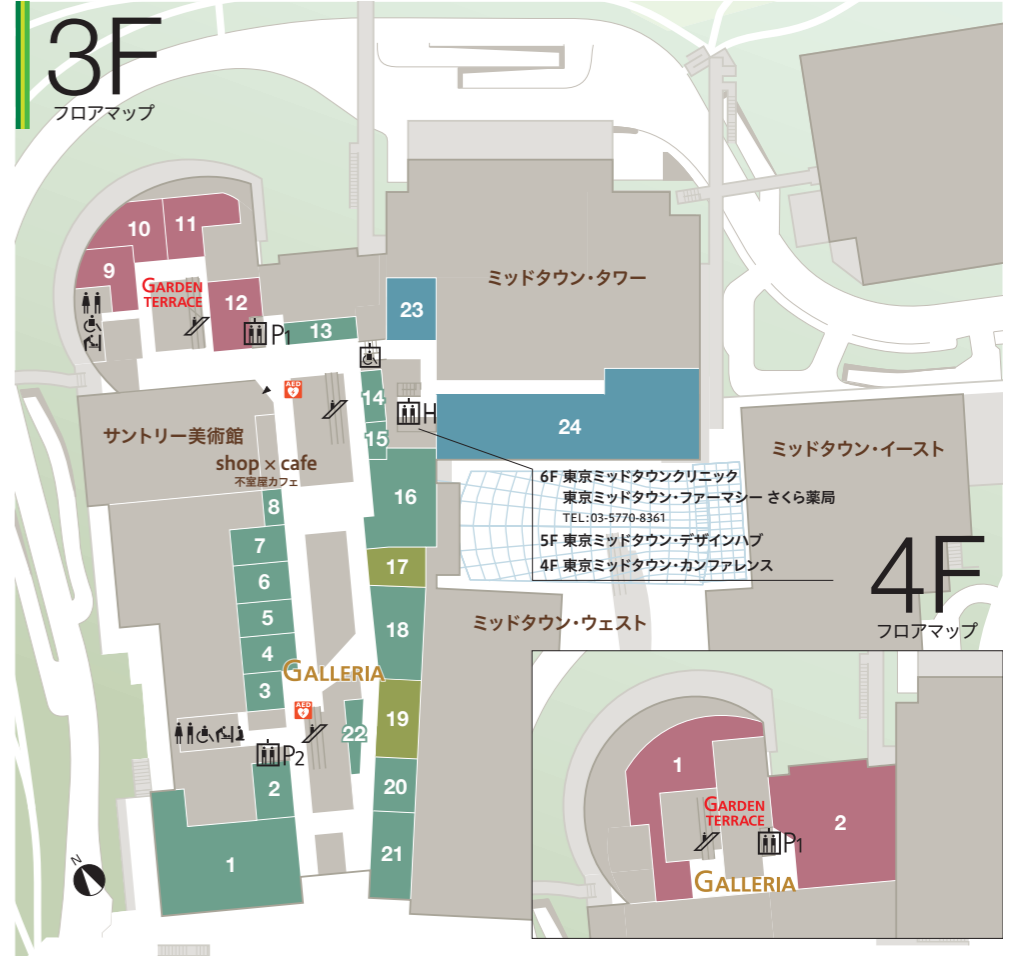

3F

フロアマップ

4F

フロアマップ

サントリー美術館
TEL:03-3479-8600

東京ミッドタウン・デザインハブ
TEL:03-6743-3776

東京ミッドタウンクリニック
TEL:03-5413-0080

駐車場/バイク駐車場ご利用案内
詳しくはこちら