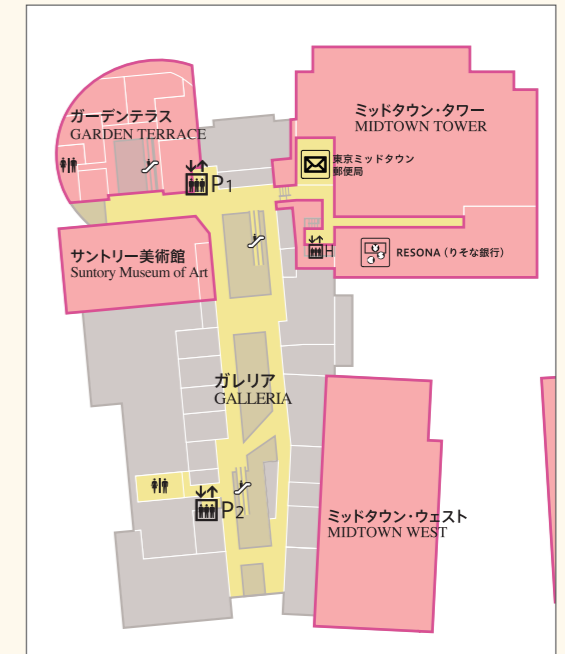

同伴不可エリア  
Areas where pets are not allowed

食品取扱エリア(ガレリアB1、プラザB1、ガーデンテラスB1~4F)へのペットの同伴はご遠慮ください。  
Please do not bring your pets into the dining areas which are the Galleria and Plaza (Galleria B1, Plaza B1, and Garden Terraces in the Galleria B1~4F).

B1F

1F~3Fの各店舗および各施設内への同伴は、各々のルールに基づきます。  
When entering each establishment or facility of the first to third floors (1F to 3F) with pets, please follow the respective rules.

キャリーバッグ・ペットカートに入らない大型犬等を同伴で駐車場からミッドタウン・ガーデンおよびGREEN DOGを利用の方は、こちらの階段・通路をご利用ください。  
These stairs and paths are for those going from the parking lot to use the Midtown Garden and GREEN DOG facilities who are accompanied by large dogs not in carrying bags or pet carts.

タワーB1タクシー乗り場をご利用の方は、プラザ1Fよりこちらの階段をご利用ください。  
Please use these stairs on Plaza 1F for getting to the taxi stand on Tower B1.

GREEN DOG

1F

3F

ベビールーム、授乳室へのペットの同伴はご遠慮ください。  
Please do not take pets into the baby room or nursing room.