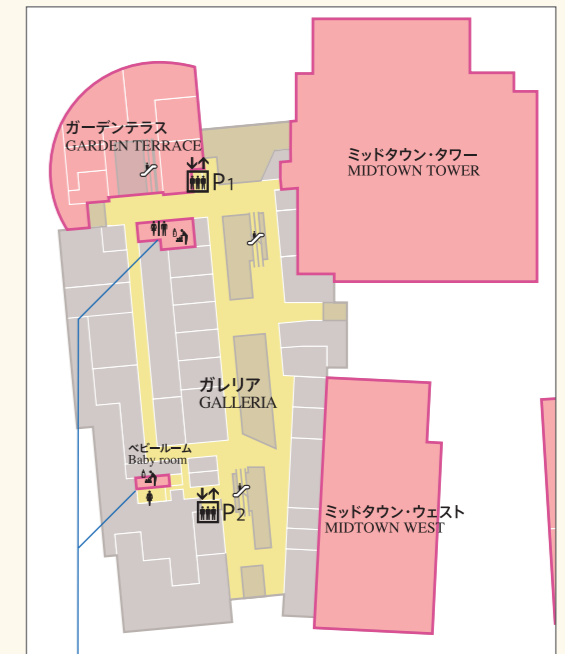

同伴不可エリア  
Areas where pets are not allowed

食品取扱エリア(ガレリアB1、プラザB1、ガーデンテラスB1~4F)へのペットの同伴はご遠慮ください。  
Please do not bring your pets into the dining areas which are the Galleria and Plaza (Galleria B1, Plaza B1, and Garden Terraces in the Galleria B1~4F).

地下駐車場から館内へ、ペット同伴でお越しのお客様は、P1、P2、P3エレベーターをご利用ください。ただし、B1では降りられません。  
Please use Elevator P1, P2, or P3 for entering the building from the underground parking area with pets. However, you cannot get off the elevator on the first basement (B1).

B1F

1F~3Fの各店舗および各施設内への同伴は、各々のルールに基づきます。  
When entering each establishment or facility of the first to third floors (1F to 3F) with pets, please follow the respective rules.

キャリーバッグ・ペットカートに入らない大型犬等を同伴で駐車場からミッドタウン・ガーデンおよびGREEN DOGを利用の方は、こちらの階段・通路をご利用ください。  
These stairs and paths are for those going from the parking lot to use the Midtown Garden and GREEN DOG facilities who are accompanied by large dogs not in carrying bags or pet carts.

タワーB1タクシー乗り場をご利用の方は、プラザ1Fよりこちらの階段をご利用ください。  
Please use these stairs on Plaza 1F for getting to the taxi stand on Tower B1.

GREEN DOG

1F

3F

ベビールーム、授乳室へのペットの同伴はご遠慮ください。  
Please do not take pets into the baby room or nursing room.