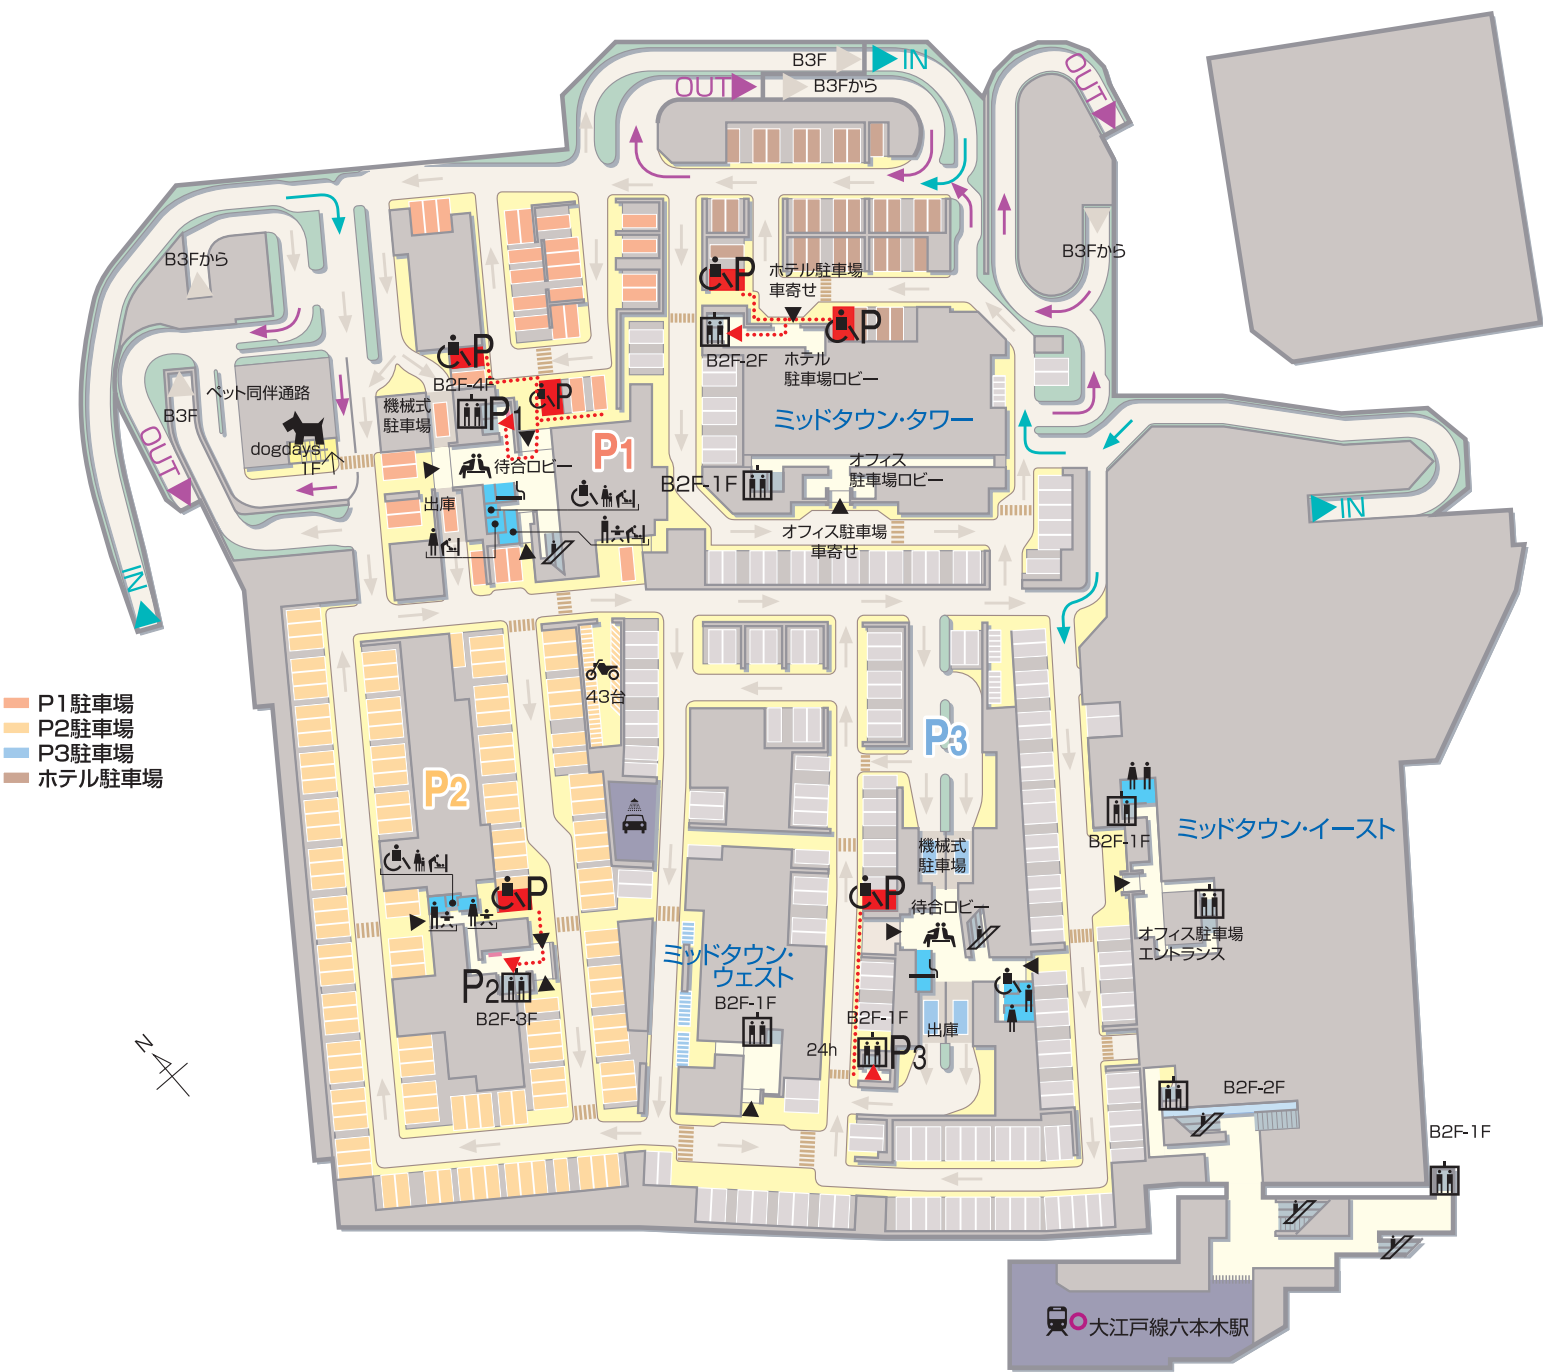

PARKING (B2F)

- ベンチ、ソファ
- ペット同伴可能通路
- ♿ 障害者対応駐車場
- ➡ 車イス優先誘導線
- ♀ 女性化粧室
- ♂ 男性化粧室
- ♂ 小児用小便器
- 🪑 ベビーチェア
- 🪑 ベビーシート
- 🚬 喫煙所
- 👤 待合所
- 🚶 エスカレーター
- 🚪 エレベーター
- 🧴 化粧室
- 👤 多目的化粧室
- 🚇 地下鉄駅
- 🐾 ペット同伴可
- 🚲 二輪専用駐車場
- 🚿 洗車場

駐車場アクセスマップ

◎ 駐車場のご案内

利用時間: 24時間ご利用可能 駐車台数: 390台
 〈駐車場/バイク駐輪用料金〉
 ■ 駐車料金: 10分ごとに100円
 駐車券にお買い上げ金額を加算し、ご利用金額に応じて駐車料金が無料となるサービスがございます。
 2,500円で1時間無料 5,000円で2時間無料。東京ミッドタウンカード《ゼノン》をお持ちのお客様はご利用金額にかかわらず、1時間の駐車料金を無料とさせていただきます。
 〈駐車場の使用方法〉
 ■ 時間貸し
 駐車場入口の券売機で駐車券をお受け取り、出庫の際に自動清算機でご清算させていただきます。